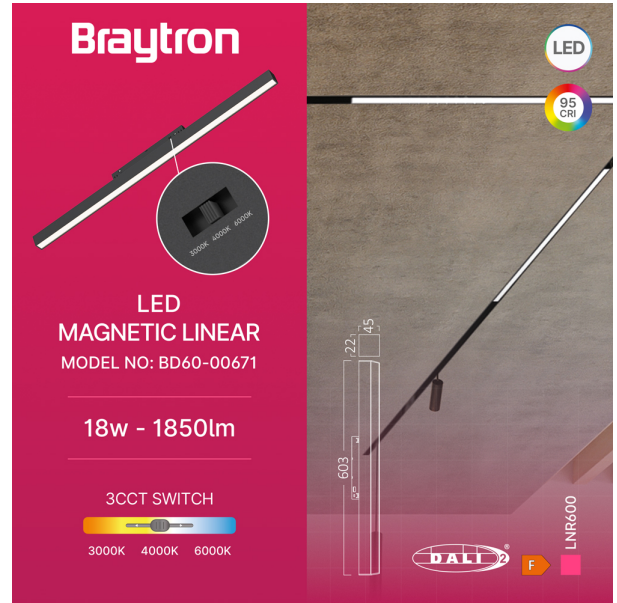

Braytron

TEKNIK VERI SAYFASI

MODEL BD60-00671

AÇIKLAMA BRY-M20-DALI.2-LNR600-18W-48VDC-3IN1-BLC-MAG. LINEAR

BRAYTRON SRL

MUNICIPIUL BUCUREȘTI, SECTOR 6, BLD. IULIU MANIU, NR.616, CORP B, ET.1,BUCUREȘTI, Sector 6(RO)
info@braytron.com
www.braytron.com

Sayfa 1 / 2

Genel Özellikler

| | |
|--------------|-----------------------|
| Model No | : BD60-00671 |
| Üst Kategori | : Ray Aydınlatma |
| Alt Kategori | : LED Manyetik Sistem |
| Tür | : Track |
| Gövde Rengi | : Black |
| Lamba Şekli | : Non-Directional |
| Kısılabilir | : Not-Dimmable |
| Işık Kaynağı | : LED |
| Garanti | : 3 Years |
| Class | : CLASS III |
| IP | : IP20 |