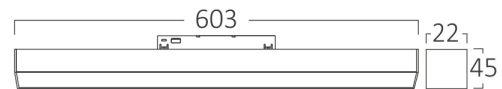

Braytron

TEKNIK VERI SAYFASI

MODEL BD60-00671

AÇIKLAMA BRY-M20-DALI.2-LNR600-18W-48VDC-3IN1-BLC-MAG. LINEAR

BRAYTRON SRL

MUNICIPIUL BUCUREȘTI, SECTOR 6, BLD. IULIU MANIU, NR.616, CORP B, ET.1,BUCUREȘTI, Sector 6(RO)
info@braytron.com
www.braytron.com

Sayfa 1 / 2