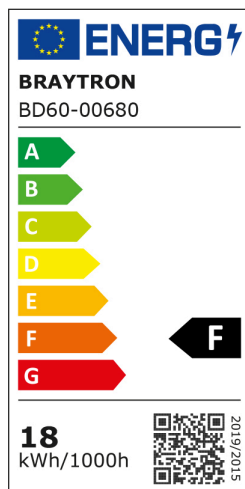

## TECHNISCHES DATENBLATT

MODELL	BD60-00680
BESCHREIBUNG	BRY-M20-LNR600-18W-48VDC-3IN1-WHT-MAG. LINEAR

3 CCT

BRAYTRON SRL

MUNICIPIUL BUCUREȘTI, SECTOR 6, BLD. IULIU MANIU, NR.616, CORP B, ET.1,BUCUREȘTI,Sector 6(RO)  
info@braytron.com  
www.braytron.com