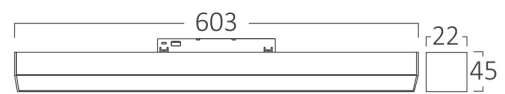

## TECHNISCHES DATENBLATT

MODELL	BD60-00680
BESCHREIBUNG	BRY-M20-LNR600-18W-48VDC-3IN1-WHT-MAG. LINEAR

3 CCT

BRAYTRON SRL

MUNICIPIUL BUCUREȘTI, SECTOR 6, BLD. IULIU MANIU, NR.616, CORP B, ET.1,BUCUREȘTI,Sector 6(RO)  
info@braytron.com  
www.braytron.com