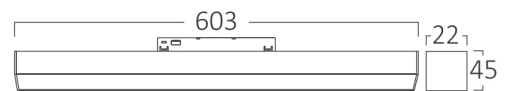

## TECHNISCHES DATENBLATT

MODELL	BD60-00680
BESCHREIBUNG	BRY-M20-LNR600-18W-48VDC-3IN1-WHT-MAG. LINEAR

3 CCT

BRAYTRON SRL

MUNICIPIUL BUCUREȘTI, SECTOR 6, BLD. IULIU MANIU, NR.616, CORP B, ET.1,BUCUREȘTI,Sector 6(RO)  
info@braytron.com  
www.braytron.com