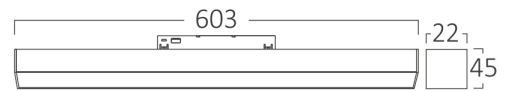

Braytron

TECHNICAL DATA SHEET

MODEL	BD60-00680
DESCRIPTION	BRY-M20-LNR600-18W-48VDC-3IN1-WHT-MAG. LINEAR

BRAYTRON SRL

MUNICIPIUL BUCUREȘTI, SECTOR 6, BLD. IULIU MANIU, NR.616, CORP B, ET.1,BUCUREȘTI, Sector 6(RO)
info@braytron.com
www.braytron.com