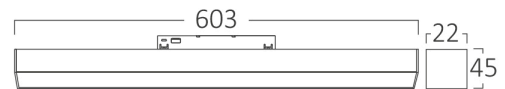

Braytron

TECHNICAL DATA SHEET

MODEL	BD60-00680
DESCRIPTION	BRY-M20-LNR600-18W-48VDC-3IN1-WHT-MAG. LINEAR

BRAYTRON SRL

MUNICIPIUL BUCUREȘTI, SECTOR 6, BLD. IULIU MANIU, NR.616, CORP B, ET.1,BUCUREȘTI, Sector 6(RO)
info@braytron.com
www.braytron.com