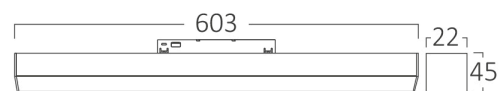

Braytron

FIȘĂ TEHNICĂ

MODEL BD60-00680

DESCRIERE BRY-M20-LNR600-18W-48VDC-3IN1-WHT-MAG. LINEAR

BRAYTRON LIGHTING

Bd. Iuliu Maniu, Nr.616, Sector 6, 061129, Bucuresti - ROMANIA
info@braytron.com
www.braytron.com