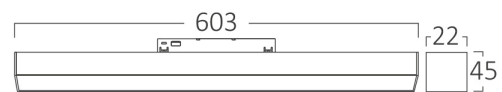

Braytron

FIȘĂ TEHNICĂ

MODEL BD60-00680

DESCRIERE BRY-M20-LNR600-18W-48VDC-3IN1-WHT-MAG. LINEAR

BRAYTRON LIGHTING

Bd. Iuliu Maniu, Nr.616, Sector 6, 061129, Bucuresti - ROMANIA
info@braytron.com
www.braytron.com