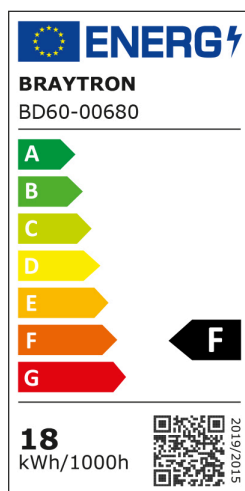

Braytron

FIȘĂ TEHNICĂ

MODEL BD60-00680

DESCRIERE BRY-M20-LNR600-18W-48VDC-3IN1-WHT-MAG. LINEAR

BRAYTRON LIGHTING

Bd. Iuliu Maniu, Nr.616, Sector 6, 061129, Bucuresti - ROMANIA
info@braytron.com
www.braytron.com