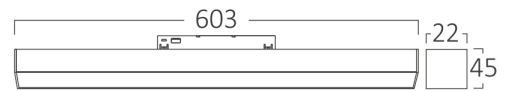

Braytron

TEHNIČNI LIST

MODEL	BD60-00680
OPIS	BRY-M20-LNR600-18W-48VDC-3IN1-WHT-MAG. LINEAR

BRAYTRON SRL

MUNICIPIUL BUCUREȘTI, SECTOR 6, BLD. IULIU MANIU, NR.616, CORP B, ET.1,BUCUREȘTI,Sector 6(RO)
info@braytron.com
www.braytron.com