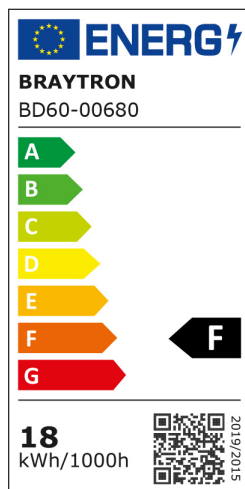

Braytron

TEHNIČNI LIST

MODEL	BD60-00680
OPIS	BRY-M20-LNR600-18W-48VDC-3IN1-WHT-MAG. LINEAR

BRAYTRON SRL

MUNICIPIUL BUCUREȘTI, SECTOR 6, BLD. IULIU MANIU, NR.616, CORP B, ET.1,BUCUREȘTI,Sector 6(RO)
info@braytron.com
www.braytron.com

Splošne Lastnosti

Model : BD60-00680
Glavna kategorija : Tirna razsvetljava
Podkategorija : Magnetna LED razsvetljava

Informacije O Paketu

EAN koda : 5949097753633