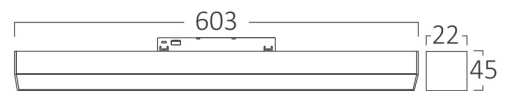

Braytron

ТЕХНИЧКИ ЛИСТ

МОДЕЛ	BD60-00680
ОПИС	BRY-M20-LNR600-18W-48VDC-3IN1-WHT-MAG. LINEAR

BRAYTRON SRL

MUNICIPIUL BUCUREȘTI, SECTOR 6, BLD. IULIU MANIU, NR.616, CORP B, ET.1,BUCUREȘTI, Sector 6(RO)
info@braytron.com
www.braytron.com