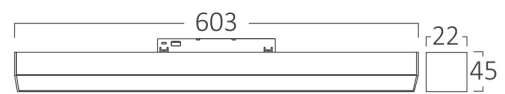

Braytron

ТЕХНИЧКИ ЛИСТ

МОДЕЛ	BD60-00680
ОПИС	BRY-M20-LNR600-18W-48VDC-3IN1-WHT-MAG. LINEAR

BRAYTRON SRL

MUNICIPIUL BUCUREȘTI, SECTOR 6, BLD. IULIU MANIU, NR.616, CORP B, ET.1,BUCUREȘTI, Sector 6(RO)
info@braytron.com
www.braytron.com