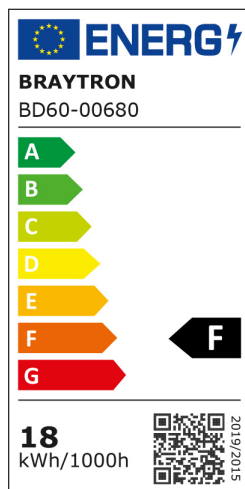

Braytron

ТЕХНИЧКИ ЛИСТ

МОДЕЛ	BD60-00680
ОПИС	BRY-M20-LNR600-18W-48VDC-3IN1-WHT-MAG. LINEAR

BRAYTRON SRL

MUNICIPIUL BUCUREȘTI, SECTOR 6, BLD. IULIU MANIU, NR.616, CORP B, ET.1,BUCUREȘTI, Sector 6(RO)
info@braytron.com
www.braytron.com

Opšte karakteristike

Model : BD60-00680
Glavna kategorija : Rasveta na šini
Podkategorija : LED magnetna rasveta

Informacije o pakovanju

EAN kod : 5949097753633