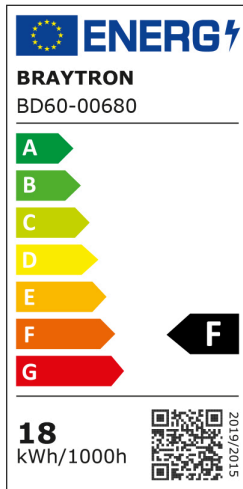

Braytron

TEKNIK VERI SAYFASI

MODEL	BD60-00680
AÇIKLAMA	BRY-M20-LNR600-18W-48VDC-3IN1-WHT-MAG. LINEAR

3 CCT

BRAYTRON SRL

MUNICIPIUL BUCUREȘTI, SECTOR 6, BLD. IULIU MANIU, NR.616, CORP B, ET.1,BUCUREȘTI, Sector 6(RO)
info@braytron.com
www.braytron.com

Genel Özellikler

Model No	: BD60-00680
Üst Kategori	: Ray Aydınlatma
Alt Kategori	: LED Manyetik Sistem
Gövde Rengi	: White
Kısılabilir	: Not-Dimmable
Işık Kaynağı	: LED
Garanti	: 3 Years
Class	: CLASS III
IP	: IP20

Ürün Özellikleri

Watt Gücü	: 18
Renk Sıcaklığı	: 3IN1
Quse Lümen	: 1200
Renk Geriverim İndeksi (CRI)	: ≥ 95
Enerji Verimlilik Seviyesi	: F
Işın Açısı	: 120°

Elektriksel Özellikler

Lifetime	: 30000 h
Voltaj	: 48VDC
Material	: Aluminium-PC
Çalışma Sıcaklığı	: -20°C ~ +40°C