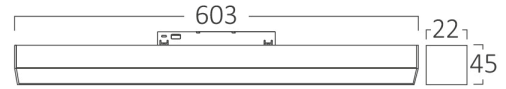

Braytron

TEKNIK VERI SAYFASI

MODEL	BD60-00680
AÇIKLAMA	BRY-M20-LNR600-18W-48VDC-3IN1-WHT-MAG. LINEAR