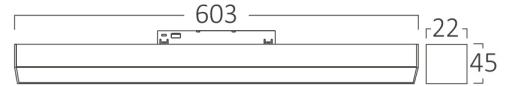

Braytron

TEKNIK VERI SAYFASI

MODEL	BD60-00680
AÇIKLAMA	BRY-M20-LNR600-18W-48VDC-3IN1-WHT-MAG. LINEAR

3 CCT

BRAYTRON SRL

MUNICIPIUL BUCUREȘTI, SECTOR 6, BLD. IULIU MANIU, NR.616, CORP B, ET.1,BUCUREȘTI, Sector 6(RO)
info@braytron.com
www.braytron.com