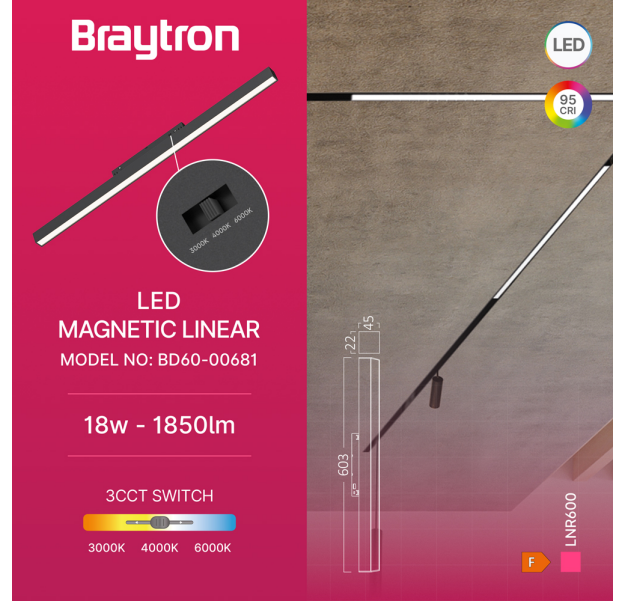

Braytron

TEKNIK VERI SAYFASI

MODEL BD60-00681

AÇIKLAMA BRY-M20-LNR600-18W-48VDC-3IN1-BLC-MAG. LINEAR

BRAYTRON SRL

MUNICIPIUL BUCUREȘTI, SECTOR 6, BLD. IULIU MANIU, NR.616, CORP B, ET.1,BUCUREȘTI, Sector 6(RO)
info@braytron.com
www.braytron.com

Sayfa 1 / 2

Genel Özellikler

Model No	: BD60-00681
Üst Kategori	: Ray Aydınlatma
Alt Kategori	: LED Manyetik Sistem
Tür	: Track
Gövde Rengi	: Black
Lamba Şekli	: Non-Directional
Kısılabilir	: Not-Dimmable
Işık Kaynağı	: LED
Soket	: Magnetic
Garanti	: 3 Years
Class	: CLASS III
IP	: IP20

Ürün Özellikleri

Watt Gücü	: 18
Renk Sıcaklığı	: 3IN1
Quse Lümen	: 1200
Renk Geriverim İndeksi (CRI)	: ≥ 95
Enerji Verimlilik Seviyesi	: F
Işın Açısı	: 120°

Elektriksel Özellikler

Lifetime	: 30000 h
Voltaj	: 48VDC
Güç Faktörü	: $>0,9$
Material	: Aluminium-PC
Çalışma Sıcaklığı	: -20°C ~ +40°C

Ölçüler & Ağırlık

Ürün Uzunluğu	: 603 mm
Ürün Genişliği	: 22 mm
Ürün Yüksekliği	: 45 mm
Ürün Ağırlığı	: 240 gr

Paketleme Bilgileri

Net Ağırlık	: 4,8 kgs
Brüt Ağırlık	: 6,2 kgs
Koli Adet Bilgisi	: 20
Uzunluk	: 63 cm
Genişlik	: 22 cm
Yükseklik	: 16 cm
Barkod	: 5949097736322