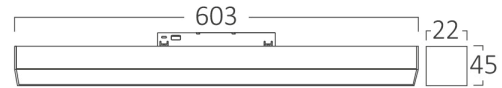

Braytron

TEKNIK VERI SAYFASI

MODEL BD60-00681

AÇIKLAMA BRY-M20-LNR600-18W-48VDC-3IN1-BLC-MAG. LINEAR

BRAYTRON SRL

MUNICIPIUL BUCUREȘTI, SECTOR 6, BLD. IULIU MANIU, NR.616, CORP B, ET.1,BUCUREȘTI, Sector 6(RO)
info@braytron.com
www.braytron.com

Sayfa 1 / 2