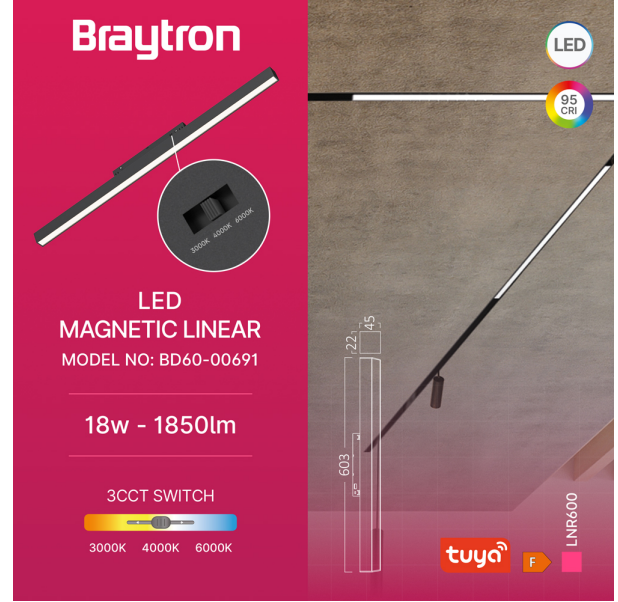

Braytron

TEKNIK VERI SAYFASI

MODEL BD60-00691

AÇIKLAMA BRY-M20-LNR600-18W-48VDC-TUYA-LAN-BLC-MAG. LINEAR

tuya

3 CCT

BRAYTRON SRL

MUNICIPIUL BUCUREȘTI, SECTOR 6, BLD. IULIU MANIU, NR.616, CORP B, ET.1,BUCUREȘTI,Sector 6(RO)
info@braytron.com
www.braytron.com

Sayfa 1 / 2

Genel Özellikler

Model No	: BD60-00691
Üst Kategori	: Ray Aydınlatma
Alt Kategori	: LED Manyetik Sistem
Tür	: Track
Gövde Rengi	: Black
Lamba Şekli	: Non-Directional
Kısılabilir	: Not-Dimmable
Işık Kaynağı	: LED
Garanti	: 3 Years
Class	: CLASS III
IP	: IP20

Ürün Özellikleri

Watt Gücü	: 18
Renk Sıcaklığı	: 3IN1
Quse Lümen	: 1200
Renk Geriverim İndeksi (CRI)	: ≥ 95
Enerji Verimlilik Seviyesi	: F
Işın Açısı	: 120°

Elektriksel Özellikler

Lifetime	: 30000 h
Voltaj	: 48VDC
Material	: Aluminium-PC
Çalışma Sıcaklığı	: -20°C ~ +40°C

Ölçüler & Ağırlık

Ürün Uzunluğu	: 603 mm
Ürün Genişliği	: 22 mm
Ürün Yüksekliği	: 45 mm
Ürün Ağırlığı	: 240 gr

Paketleme Bilgileri

Net Ağırlık	: 4,8 kgs
Brüt Ağırlık	: 6,2 kgs
Koli Adet Bilgisi	: 20
Uzunluk	: 63 cm
Genişlik	: 22 cm
Yükseklik	: 16 cm
Barkod	: 5949097750786