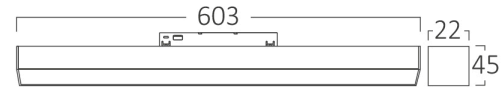

BRAYTRON SRL

MUNICIPIUL BUCUREȘTI, SECTOR 6, BLD. IULIU MANIU, NR.616, CORP B, ET.1,BUCUREȘTI,Sector 6(RO)
info@braytron.com
www.braytron.com

Sayfa 1 / 2