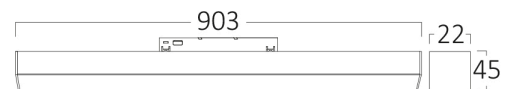

Braytron

TECHNISCHES DATENBLATT

MODELL	BD60-00980
BESCHREIBUNG	BRY-M20-LNR900-30W-48VDC-3IN1-WHT-MAG. LINEAR

3 CCT

BRAYTRON SRL

MUNICIPIUL BUCUREȘTI, SECTOR 6, BLD. IULIU MANIU, NR.616, CORP B, ET.1,BUCUREȘTI, Sector 6(RO)
info@braytron.com
www.braytron.com