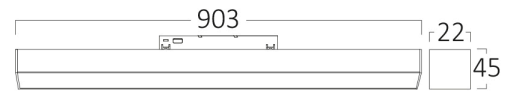

Braytron

TECHNISCHES DATENBLATT

MODELL	BD60-00980
BESCHREIBUNG	BRY-M20-LNR900-30W-48VDC-3IN1-WHT-MAG. LINEAR

3 CCT

BRAYTRON SRL

MUNICIPIUL BUCUREȘTI, SECTOR 6, BLD. IULIU MANIU, NR.616, CORP B, ET.1,BUCUREȘTI, Sector 6(RO)
info@braytron.com
www.braytron.com