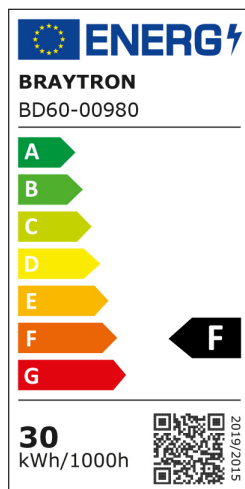

Braytron

TECHNISCHES DATENBLATT

MODELL	BD60-00980
BESCHREIBUNG	BRY-M20-LNR900-30W-48VDC-3IN1-WHT-MAG. LINEAR

3 CCT

BRAYTRON SRL

MUNICIPIUL BUCUREȘTI, SECTOR 6, BLD. IULIU MANIU, NR.616, CORP B, ET.1,BUCUREȘTI, Sector 6(RO)
info@braytron.com
www.braytron.com

Pagina 1 din 2

Allgemeine Merkmale

Modell : BD60-00980
Hauptkategorie : Schienenbeleuchtung
Unterkategorie : LED-Magnetbeleuchtung

Paket-Informationen

EAN-Code : 5949097753640