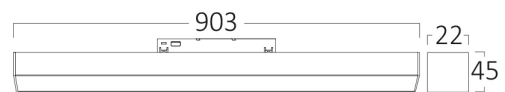

Braytron

FIȘĂ TEHNICĂ

MODEL BD60-00980

DESCRIERE BRY-M20-LNR900-30W-48VDC-3IN1-WHT-MAG. LINEAR

3 CCT

BRAYTRON LIGHTING

Bd. Iuliu Maniu, Nr.616, Sector 6, 061129, Bucuresti - ROMANIA
info@braytron.com
www.braytron.com