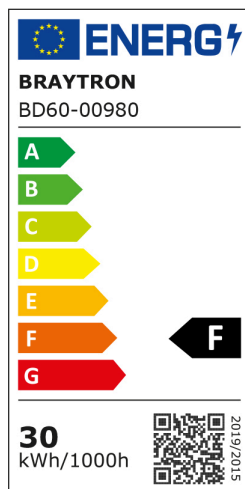

Braytron

FIȘĂ TEHNICĂ

MODEL BD60-00980

DESCRIERE BRY-M20-LNR900-30W-48VDC-3IN1-WHT-MAG. LINEAR

3 CCT

BRAYTRON LIGHTING

Bd. Iuliu Maniu, Nr.616, Sector 6, 061129, Bucuresti - ROMANIA
info@braytron.com
www.braytron.com