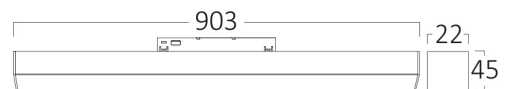

Braytron

FIȘĂ TEHNICĂ

MODEL BD60-00980

DESCRIERE BRY-M20-LNR900-30W-48VDC-3IN1-WHT-MAG. LINEAR

3 CCT

BRAYTRON LIGHTING

Bd. Iuliu Maniu, Nr.616, Sector 6, 061129, Bucuresti - ROMANIA
info@braytron.com
www.braytron.com