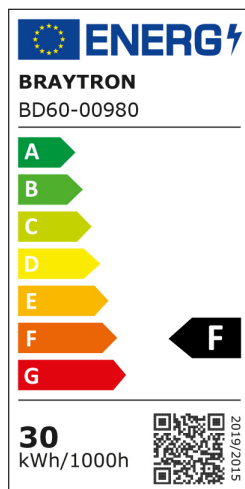

Braytron

TEHNIČNI LIST

MODEL	BD60-00980
OPIS	BRY-M20-LNR900-30W-48VDC-3IN1-WHT-MAG. LINEAR

3 CCT

BRAYTRON SRL

MUNICIPIUL BUCUREȘTI, SECTOR 6, BLD. IULIU MANIU, NR.616, CORP B, ET.1,BUCUREȘTI,Sector 6(RO)
info@braytron.com
www.braytron.com