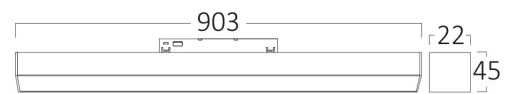

Braytron

TEHNIČNI LIST

MODEL	BD60-00980
OPIS	BRY-M20-LNR900-30W-48VDC-3IN1-WHT-MAG. LINEAR

3 CCT

BRAYTRON SRL

MUNICIPIUL BUCUREȘTI, SECTOR 6, BLD. IULIU MANIU, NR.616, CORP B, ET.1,BUCUREȘTI,Sector 6(RO)
info@braytron.com
www.braytron.com