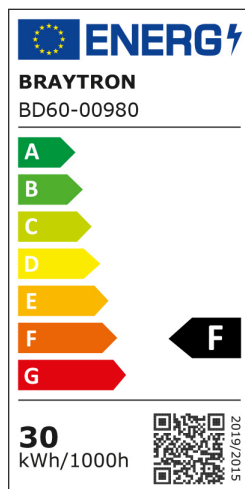

## ТЕХНИЧКИ ЛИСТ

|       |   |
|-------|---|
| МОДЕЛ | BD60-00980                                    |
| ОПИС  | BRY-M20-LNR900-30W-48VDC-3IN1-WHT-MAG. LINEAR |

BRAYTRON SRL

MUNICIPIUL BUCUREȘTI, SECTOR 6, BLD. IULIU MANIU, NR.616, CORP B, ET.1,BUCUREȘTI,Sector 6(RO)  
info@braytron.com  
www.braytron.com