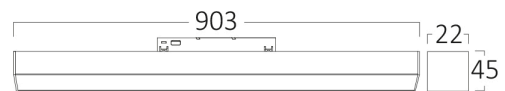

Braytron

ТЕХНИЧКИ ЛИСТ

МОДЕЛ	BD60-00980
ОПИС	BRY-M20-LNR900-30W-48VDC-3IN1-WHT-MAG. LINEAR

BRAYTRON SRL

MUNICIPIUL BUCUREȘTI, SECTOR 6, BLD. IULIU MANIU, NR.616, CORP B, ET.1,BUCUREȘTI,Sector 6(RO)
info@braytron.com
www.braytron.com