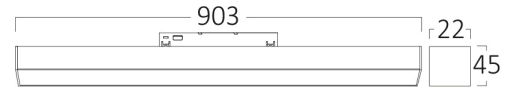

Braytron

TEKNİK VERİ SAYFASI

MODEL	BD60-00980
AÇIKLAMA	BRY-M20-LNR900-30W-48VDC-3IN1-WHT-MAG. LINEAR

3 CCT

BRAYTRON SRL

MUNICIPIUL BUCUREȘTI, SECTOR 6, BLD. IULIU MANIU, NR.616, CORP B, ET.1,BUCUREȘTI, Sector 6(RO)
info@braytron.com
www.braytron.com