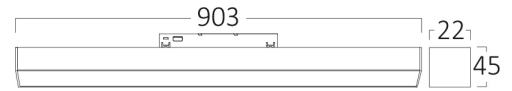

Braytron

TEKNİK VERİ SAYFASI

MODEL	BD60-00980
AÇIKLAMA	BRY-M20-LNR900-30W-48VDC-3IN1-WHT-MAG. LINEAR