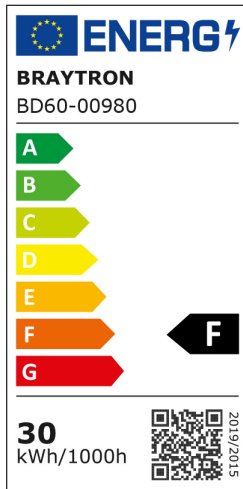

Braytron

TEKNİK VERİ SAYFASI

MODEL	BD60-00980
AÇIKLAMA	BRY-M20-LNR900-30W-48VDC-3IN1-WHT-MAG. LINEAR

3 CCT

BRAYTRON SRL

MUNICIPIUL BUCUREȘTI, SECTOR 6, BLD. IULIU MANIU, NR.616, CORP B, ET.1,BUCUREȘTI, Sector 6(RO)
info@braytron.com
www.braytron.com

Genel Özellikler

Model No	: BD60-00980
Üst Kategori	: Ray Aydınlatma
Alt Kategori	: LED Manyetik Sistem
Gövde Rengi	: White
Kısılabilir	: Not-Dimmable
Işık Kaynağı	: LED
Garanti	: 3 Years
Class	: CLASS III
IP	: IP20

Ürün Özellikleri

Watt Gücü	: 30
Renk Sıcaklığı	: 3IN1
Quse Lümen	: 1800
Renk Geriverim İndeksi (CRI)	: ≥ 95
Enerji Verimlilik Seviyesi	: F
Işın Açısı	: 120°

Elektriksel Özellikler

Lifetime	: 30000 h
Voltaj	: 48VDC
Material	: Aluminium-PC
Çalışma Sıcaklığı	: -20°C ~ +40°C