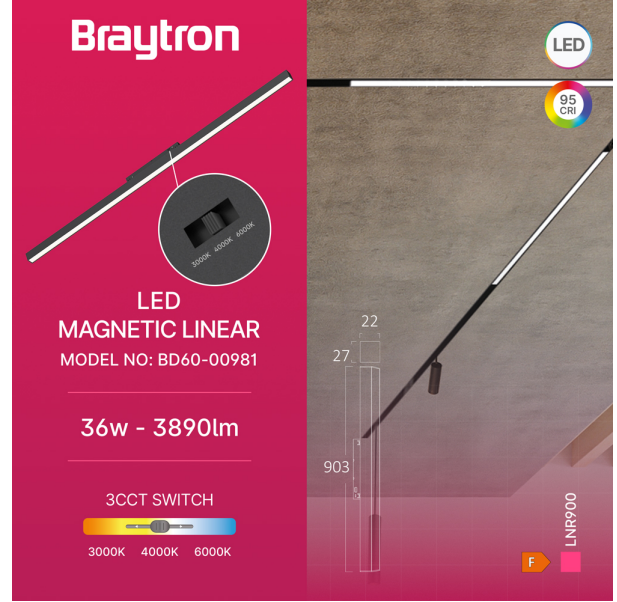

# Braytron

TEKNİK VERİ SAYFASI

MODEL BD60-00981

AÇIKLAMA BRY-M20-LNR900-30W-48VDC-3IN1-BLC-MAG. LINEAR

BRAYTRON SRL

MUNICIPIUL BUCUREȘTI, SECTOR 6, BLD. IULIU MANIU, NR.616, CORP B, ET.1,BUCUREȘTI, Sector 6(RO)  
info@braytron.com  
www.braytron.com

## Genel Özellikler

Model No	: BD60-00981
Üst Kategori	: Ray Aydınlatma
Alt Kategori	: LED Manyetik Sistem
Tür	: Track
Gövde Rengi	: Black
Lamba Şekli	: Non-Directional
Kısılabilir	: Not-Dimmable
Işık Kaynağı	: LED
Garanti	: 3 Years
Class	: CLASS III
IP	: IP20

## Ürün Özellikleri

Watt Gücü	: 30
Renk Sıcaklığı	: 3IN1
Quse Lümen	: 1800
Renk Geriverim İndeksi (CRI)	: $\geq 95$
Enerji Verimlilik Seviyesi	: F
Işın Açısı	: 120°

## Ölçüler & Ağırlık

Ürün Uzunluğu	: 903 mm
Ürün Genişliği	: 22 mm
Ürün Yüksekliği	: 45 mm
Ürün Ağırlığı	: 380 gr