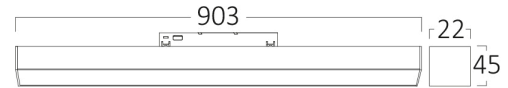

Braytron

TEKNİK VERİ SAYFASI

MODEL BD60-00981

AÇIKLAMA BRY-M20-LNR900-30W-48VDC-3IN1-BLC-MAG. LINEAR

BRAYTRON SRL

MUNICIPIUL BUCUREȘTI, SECTOR 6, BLD. IULIU MANIU, NR.616, CORP B, ET.1,BUCUREȘTI, Sector 6(RO)
info@braytron.com
www.braytron.com

Sayfa 1 / 2