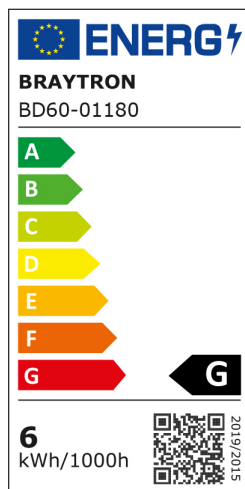

Braytron

TECHNISCHES DATENBLATT

MODELL	BD60-01180
BESCHREIBUNG	BRY-M20-LNS110-6W-48VDC-3IN1-WHT-MAG. LINEAR

3 CCT

BRAYTRON SRL

MUNICIPIUL BUCUREȘTI, SECTOR 6, BLD. IULIU MANIU, NR.616, CORP B, ET.1,BUCUREȘTI,Sector 6(RO)
info@braytron.com
www.braytron.com

Pagina 1 din 2

Allgemeine Merkmale

Modell : BD60-01180
Hauptkategorie : Schienenbeleuchtung
Unterkategorie : LED-Magnetbeleuchtung

Paket-Informationen

EAN-Code : 5949097753657