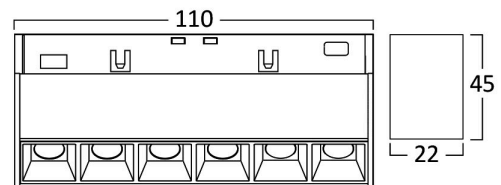

Braytron

TECHNISCHES DATENBLATT

MODELL	BD60-01180
BESCHREIBUNG	BRY-M20-LNS110-6W-48VDC-3IN1-WHT-MAG. LINEAR

3 CCT

BRAYTRON SRL

MUNICIPIUL BUCUREȘTI, SECTOR 6, BLD. IULIU MANIU, NR.616, CORP B, ET.1,BUCUREȘTI,Sector 6(RO)
info@braytron.com
www.braytron.com