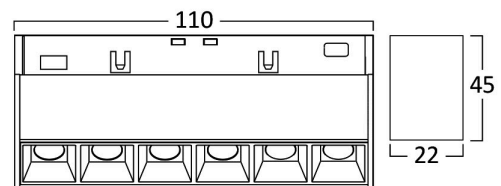

Braytron

TECHNISCHES DATENBLATT

MODELL	BD60-01180
BESCHREIBUNG	BRY-M20-LNS110-6W-48VDC-3IN1-WHT-MAG. LINEAR

3 CCT

BRAYTRON SRL

MUNICIPIUL BUCUREȘTI, SECTOR 6, BLD. IULIU MANIU, NR.616, CORP B, ET.1,BUCUREȘTI,Sector 6(RO)
info@braytron.com
www.braytron.com