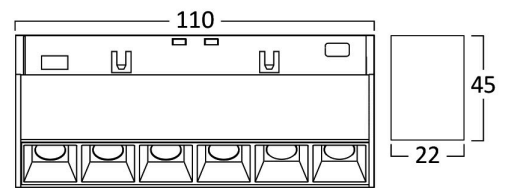

Braytron

TECHNICAL DATA SHEET

MODEL	BD60-01180
DESCRIPTION	BRY-M20-LNS110-6W-48VDC-3IN1-WHT-MAG. LINEAR

3 CCT

BRAYTRON SRL

MUNICIPIUL BUCUREȘTI, SECTOR 6, BLD. IULIU MANIU, NR.616, CORP B, ET.1,BUCUREȘTI, Sector 6(RO)
info@braytron.com
www.braytron.com