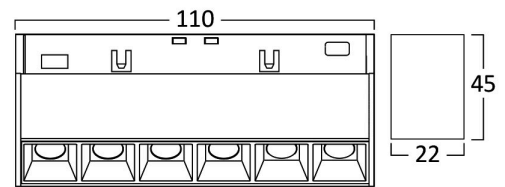

Braytron

TECHNICAL DATA SHEET

MODEL	BD60-01180
DESCRIPTION	BRY-M20-LNS110-6W-48VDC-3IN1-WHT-MAG. LINEAR

3 CCT

BRAYTRON SRL

MUNICIPIUL BUCUREȘTI, SECTOR 6, BLD. IULIU MANIU, NR.616, CORP B, ET.1,BUCUREȘTI, Sector 6(RO)
info@braytron.com
www.braytron.com