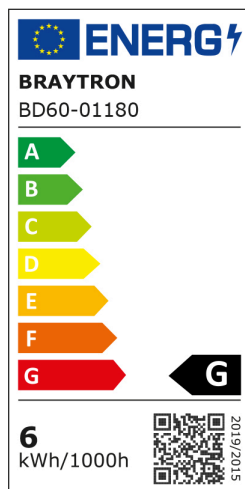

Braytron

FIȘĂ TEHNICĂ

MODEL BD60-01180

DESCRIERE BRY-M20-LNS110-6W-48VDC-3IN1-WHT-MAG. LINEAR

3 CCT

BRAYTRON LIGHTING

Bd. Iuliu Maniu, Nr.616, Sector 6, 061129, Bucuresti - ROMANIA
info@braytron.com
www.braytron.com