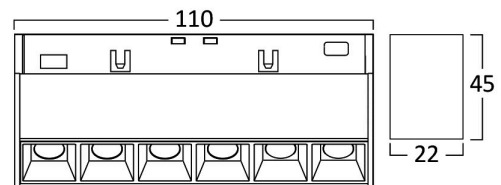

Braytron

FIȘĂ TEHNICĂ

MODEL BD60-01180

DESCRIERE BRY-M20-LNS110-6W-48VDC-3IN1-WHT-MAG. LINEAR

3 CCT

BRAYTRON LIGHTING

Bd. Iuliu Maniu, Nr.616, Sector 6, 061129, Bucuresti - ROMANIA
info@braytron.com
www.braytron.com