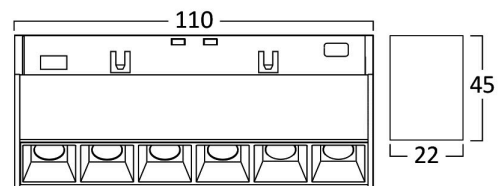

Braytron

FIȘĂ TEHNICĂ

MODEL BD60-01180

DESCRIERE BRY-M20-LNS110-6W-48VDC-3IN1-WHT-MAG. LINEAR

3 CCT

BRAYTRON LIGHTING

Bd. Iuliu Maniu, Nr.616, Sector 6, 061129, Bucuresti - ROMANIA
info@braytron.com
www.braytron.com