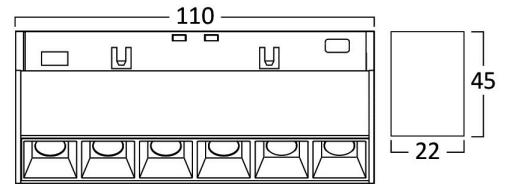

Braytron

TEHNIČNI LIST

MODEL	BD60-01180
OPIS	BRY-M20-LNS110-6W-48VDC-3IN1-WHT-MAG. LINEAR

3 CCT

BRAYTRON SRL

MUNICIPIUL BUCUREȘTI, SECTOR 6, BLD. IULIU MANIU, NR.616, CORP B, ET.1,BUCUREȘTI, Sector 6(RO)
info@braytron.com
www.braytron.com