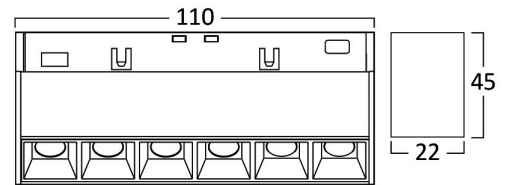

Braytron

TEHNIČNI LIST

MODEL	BD60-01180
OPIS	BRY-M20-LNS110-6W-48VDC-3IN1-WHT-MAG. LINEAR

3 CCT

BRAYTRON SRL

MUNICIPIUL BUCUREȘTI, SECTOR 6, BLD. IULIU MANIU, NR.616, CORP B, ET.1,BUCUREȘTI, Sector 6(RO)
info@braytron.com
www.braytron.com