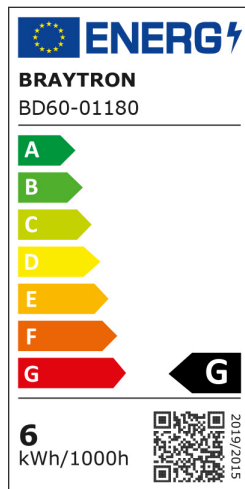

Braytron

TEHNIČNI LIST

MODEL	BD60-01180
OPIS	BRY-M20-LNS110-6W-48VDC-3IN1-WHT-MAG. LINEAR

3 CCT

BRAYTRON SRL

MUNICIPIUL BUCUREȘTI, SECTOR 6, BLD. IULIU MANIU, NR.616, CORP B, ET.1,BUCUREȘTI, Sector 6(RO)
info@braytron.com
www.braytron.com