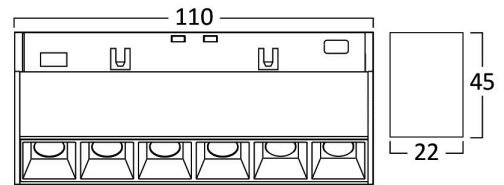

Braytron

ТЕХНИЧКИ ЛИСТ

МОДЕЛ	BD60-01180
ОПИС	BRY-M20-LNS110-6W-48VDC-3IN1-WHT-MAG. LINEAR

BRAYTRON SRL

MUNICIPIUL BUCUREȘTI, SECTOR 6, BLD. IULIU MANIU, NR.616, CORP B, ET.1,BUCUREȘTI, Sector 6(RO)
info@braytron.com
www.braytron.com