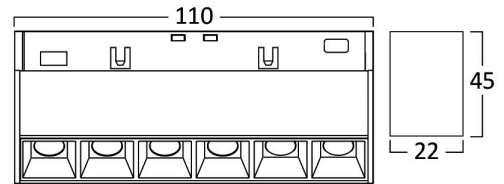

Braytron

ТЕХНИЧКИ ЛИСТ

МОДЕЛ	BD60-01180
ОПИС	BRY-M20-LNS110-6W-48VDC-3IN1-WHT-MAG. LINEAR

BRAYTRON SRL

MUNICIPIUL BUCUREȘTI, SECTOR 6, BLD. IULIU MANIU, NR.616, CORP B, ET.1,BUCUREȘTI, Sector 6(RO)
info@braytron.com
www.braytron.com