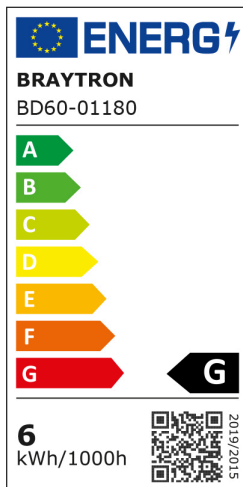

Braytron

ТЕХНИЧКИ ЛИСТ

МОДЕЛ	BD60-01180
ОПИС	BRY-M20-LNS110-6W-48VDC-3IN1-WHT-MAG. LINEAR

BRAYTRON SRL

MUNICIPIUL BUCUREȘTI, SECTOR 6, BLD. IULIU MANIU, NR.616, CORP B, ET.1,BUCUREȘTI, Sector 6(RO)
info@braytron.com
www.braytron.com