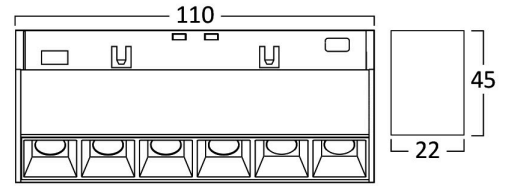

Braytron

TEKNİK VERİ SAYFASI

MODEL BD60-01180

AÇIKLAMA BRY-M20-LNS110-6W-48VDC-3IN1-WHT-MAG. LINEAR

3 CCT