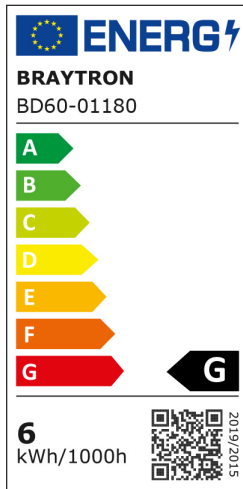

Braytron

TEKNİK VERİ SAYFASI

MODEL BD60-01180

AÇIKLAMA BRY-M20-LNS110-6W-48VDC-3IN1-WHT-MAG. LINEAR

3 CCT

BRAYTRON SRL

MUNICIPIUL BUCUREȘTI, SECTOR 6, BLD. IULIU MANIU, NR.616, CORP B, ET.1,BUCUREȘTI, Sector 6(RO)
info@braytron.com
www.braytron.com

Sayfa 1 / 2

Genel Özellikler

Model No	: BD60-01180
Üst Kategori	: Ray Aydınlatma
Alt Kategori	: LED Manyetik Sistem
Gövde Rengi	: White-White
Kısılabilir	: Not-Dimmable
Işık Kaynağı	: LED
Garanti	: 3 Years
Class	: CLASS III
IP	: IP20

Ürün Özellikleri

Watt Gücü	: 6
Renk Sıcaklığı	: 3IN1
Quse Lümen	: 440
Renk Geriverim İndeksi (CRI)	: ≥ 90
Enerji Verimlilik Seviyesi	: G
Işın Açısı	: 24°

Elektriksel Özellikler

Lifetime	: 30000 h
Voltaj	: 48VDC
Material	: Aluminium-PC
Çalışma Sıcaklığı	: -20°C ~ +40°C