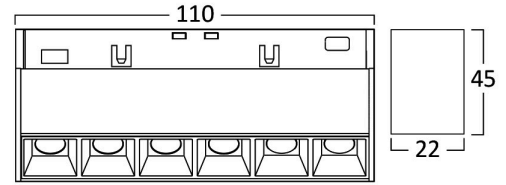

BRAYTRON SRL

MUNICIPIUL BUCUREȘTI, SECTOR 6, BLD. IULIU MANIU, NR.616, CORP B, ET.1,BUCUREȘTI, Sector 6(RO)
info@braytron.com
www.braytron.com

Sayfa 1 / 2