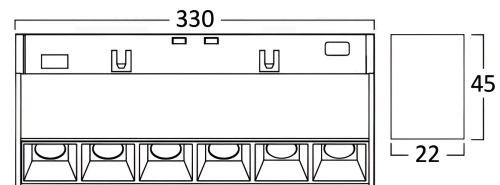

Braytron

TECHNISCHES DATENBLATT

MODELL

BD60-01371

BESCHREIBUNG

BRY-M20-DALI.2-LNS330-18W-48VDC-3IN1-BLC-MAG. LINEAR

BRAYTRON SRL

MUNICIPIUL BUCUREȘTI, SECTOR 6, BLD. IULIU MANIU, NR.616, CORP B, ET.1,BUCUREȘTI, Sector 6(RO)
info@braytron.com
www.braytron.com

Pagina 1 din 2