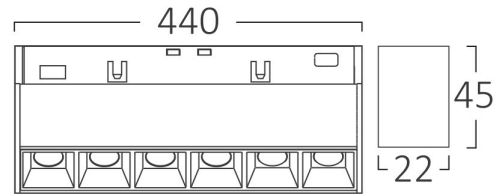

BRAYTRON SRL

MUNICIPIUL BUCUREȘTI, SECTOR 6, BLD. IULIU MANIU, NR.616, CORP B, ET.1,BUCUREȘTI, Sector 6(RO)

info@braytron.com

www.braytron.com

Pagina 1 din 2