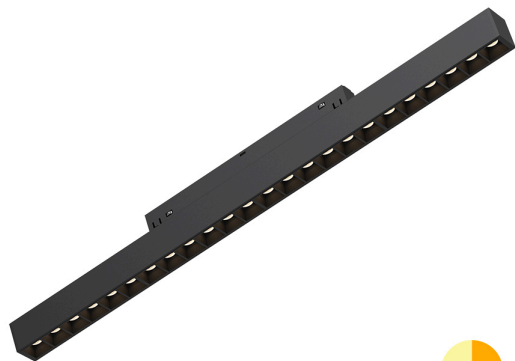

# Braytron

FIȘĂ TEHNICĂ

MODEL	BD60-01491
DESCRIERE	BRY-M20-LN440-24W-48VDC-TUYA-LAN-BLC-MAG. LINEAR

**Braytron**

LED

90 CRI

LED MAGNETIC LINEAR

MODEL NO: BD60-01491

24w - 2040lm

3CCT SWITCH

3000K 4000K 6000K

440

45

22

LNS440

tuya

## Caracteristici Generale

Model	: BD60-01491
Familia principală/Categorie	: Iluminat pe Șină
Sub-familia/Subcategorie	: Sistem LED magnetic
Tip	: Track
Culoarea corpului	: Black-Black
Forma lămpii	: Directional
Garanție	: 3 Years
Clasă	: CLASS III
IP (Grad de protecție)	: IP20

## Dimensiuni si Greutati

Lungime	: 440 mm
Lățime	: 22 mm
Înălțime	: 45 mm
Greutate	: 209 gr