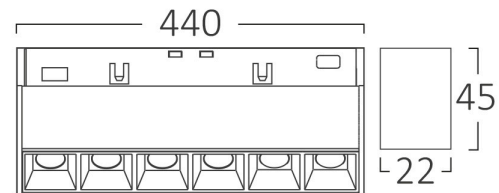

BRAYTRON LIGHTING

Bd. Iuliu Maniu, Nr.616, Sector 6, 061129, Bucuresti - ROMANIA
info@braytron.com
www.braytron.com

SPOTVISION ELECTRIC & LIGHTING S.R.L

Bd. Iuliu Maniu, Nr.616, Sector 6, 061129, Bucuresti - ROMANIA
sales@spotvisionelectric.ro
www.spotvisionelectric.ro

Pagina 1 din 2