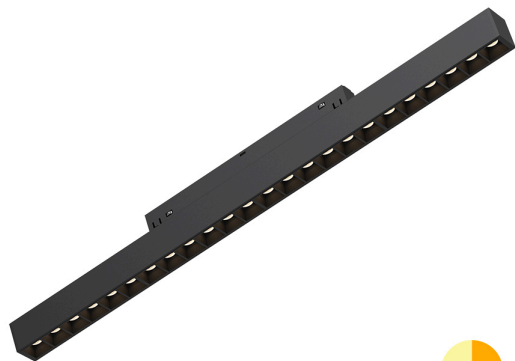

Braytron

TEHNIČNI LIST

MODEL	BD60-01491
OPIS	BRY-M20-LN440-24W-48VDC-TUYA-LAN-BLC-MAG. LINEAR

Braytron

LED MAGNETIC LINEAR
MODEL NO: BD60-01491

24w - 2040lm

3CCT SWITCH
3000K 4000K 6000K

LED
90 CRI

MUNICIPIUL BUCUREȘTI, SECTOR 6, BLD. IULIU MANIU, NR.616, CORP B, ET.1,BUCUREȘTI, Sector 6(RO)
info@braytron.com
www.braytron.com

Splošne Lastnosti

Model	: BD60-01491
Glavna kategorija	: Tirna razsvetljava
Podkategorija	: Magnetna LED razsvetljava
Tip	: Track
Barva ohišja	: Black-Black
Oblika svetilke	: Directional
Garancija	: 3 Years
Razred	: CLASS III
IP (Stopnja zaščite)	: IP20

Product Characteristics

Moč	: 24
Barvna temperatura	: 3IN1
Indeks reprodukcije barv (CRI)	: ≥ 90
Raven energetske učinkovitosti	: G

Električne Lastnosti

Življenjska doba	: 30000 h
Napetost	: 48V DC
Material	: Aluminium-PC
Delovna temperatura	: -20°C ~ +40°C