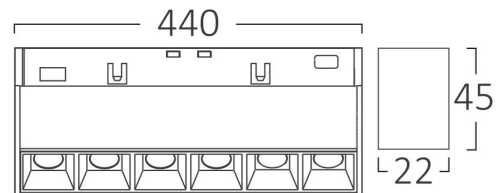

BRAYTRON SRL

MUNICIPIUL BUCUREȘTI, SECTOR 6, BLD. IULIU MANIU, NR.616, CORP B, ET.1,BUCUREȘTI, Sector 6(RO)
info@braytron.com
www.braytron.com