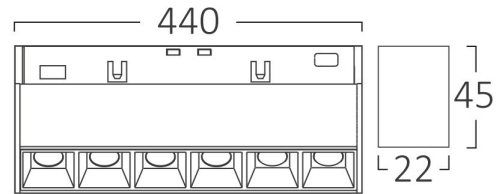

BRAYTRON SRL

MUNICIPIUL BUCUREȘTI, SECTOR 6, BLD. IULIU MANIU, NR.616, CORP B, ET.1,BUCUREȘTI,Sector 6(RO)

info@braytron.com

www.braytron.com

Pagina 1 din 2