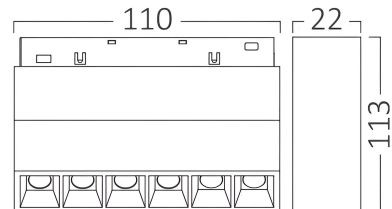

Braytron

TECHNISCHES DATENBLATT

MODELL	BD60-03181
BESCHREIBUNG	BRY-M20-WSL110-6W-48VDC-3IN1-BLC-MAG. LINEAR

BRAYTRON SRL

MUNICIPIUL BUCUREȘTI, SECTOR 6, BLD. IULIU MANIU, NR.616, CORP B, ET.1,BUCUREȘTI,Sector 6(RO)
info@braytron.com
www.braytron.com

Pagina 1 din 2