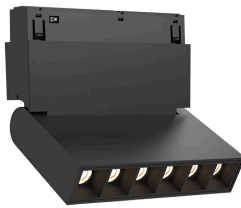

## TECHNISCHES DATENBLATT

MODELL	BD60-03181
BESCHREIBUNG	BRY-M20-WSL110-6W-48VDC-3IN1-BLC-MAG. LINEAR

BRAYTRON SRL

MUNICIPIUL BUCUREȘTI, SECTOR 6, BLD. IULIU MANIU, NR.616, CORP B, ET.1,BUCUREȘTI,Sector 6(RO)  
info@braytron.com  
www.braytron.com

## Allgemeine Merkmale

Modell	: BD60-03181
Hauptkategorie	: Schienenbeleuchtung
Unterkategorie	: LED-Magnetbeleuchtung
Typ	: Track
Gehäusefarbe	: Black-Black
Lampentyp/Form	: Directional
Dimmbar	: Not-Dimmable
Lichtquelle	: LED
Sockel/Fassung	: Magnetic
Garantie	: 3 Years
Klasse	: CLASS III
IP (Schutzart)	: IP20

## Dimensions & Weight

Länge	: 110 mm
Breite	: 22 mm
Höhe	: 113 mm
Gewicht	: 210 gr