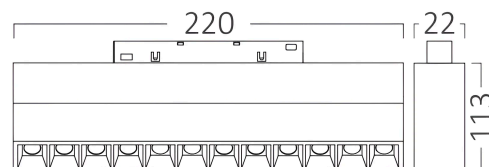

Braytron

FISA TEHNICA

MODEL BD60-03201

DESCRIERE BRY-WSL250-12W-48VDC-3000K-BLC-MAG. LINEAR

BRAYTRON SRL

MUNICIPIUL BUCUREȘTI, SECTOR 6, BLD. IULIU MANIU, NR.616, CORP B, ET.1,BUCUREȘTI, Sector 6(RO)
info@braytron.com
www.braytron.com

Sayfa 1 / 2