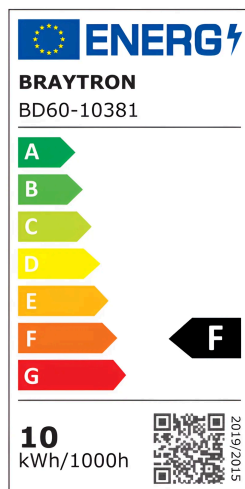

Braytron

TECHNISCHES DATENBLATT

MODELL	BD60-10381
BESCHREIBUNG	BRY-S20A-LNR300-10W-48VDC-3IN1-BLC-MAG.LINEAR

BRAYTRON SRL

MUNICIPIUL BUCUREȘTI, SECTOR 6, BLD. IULIU MANIU, NR.616, CORP B, ET.1,BUCUREȘTI,Sector 6(RO)
info@braytron.com
www.braytron.com

Allgemeine Merkmale

Modell	: BD60-10381
Hauptkategorie	: Schienenbeleuchtung
Unterkategorie	: LED-Magnetbeleuchtung
Typ	: Track
Gehäusefarbe	: Black
Lampentyp/Form	: Non-Directional
Dimmbar	: Not-Dimmable
Lichtquelle	: LED
Garantie	: 3 Years
Klasse	: CLASS III
IP (Schutzart)	: IP20

Product Characteristics

Leistung	: 10
Farbtemperatur	: 3IN1
Effektive Lumen	: 600
Farbwiedergabeindex (CRI)	: ≥ 95
Energieeffizienzklasse	: F
Lichtabstrahlwinkel	: 120°

Elektrische Eigenschaften

Lebensdauer	: 30000 h
Spannung	: 48VDC
Material	: Aluminium-PC
Arbeitstemperatur	: -20°C ~ +40°C