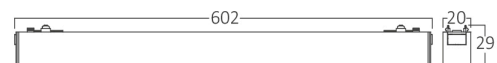

Braytron

FIȘĂ TEHNICĂ

MODEL BD60-10601

DESCRIERE BRY-S-LNR600-18W-48VDC-3000K-BLC-MAG.LINEAR

BRAYTRON LIGHTING

Bd. Iuliu Maniu, Nr.616, Sector 6, 061129, Bucuresti - ROMANIA
info@braytron.com
www.braytron.com

Lifetime	: 30000 h
Tensiune	: 48VDC
Factor de putere	: >0,45
Material	: Aluminium
Temperatura de lucru	: -20°C ~ +40°C

Dimensiuni si Greutati

Lungime	: 602 mm
Lățime	: 20 mm
Înălțime	: 29 mm
Greutate	: 262 gr