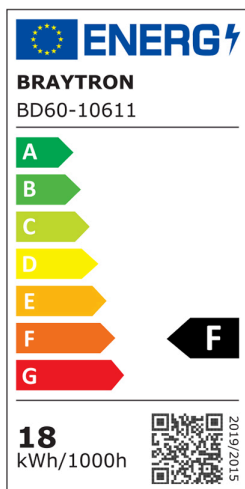

Braytron

ТЕХНИЧКИ ЛИСТ

МОДЕЛ	BD60-10611
ОПИС	BRY-S-LNR600-18W-48VDC-4000K-BLC-MAG.LINEAR

BRAYTRON SRL

MUNICIPIUL BUCUREȘTI, SECTOR 6, BLD. IULIU MANIU, NR.616, CORP B, ET.1,BUCUREȘTI, Sector 6(RO)
info@braytron.com
www.braytron.com

Opšte karakteristike

Model	: BD60-10611
Glavna kategorija	: Rasveta na šini
Podkategorija	: LED magnetna rasveta
Tip	: Track
Boja kućišta	: Black
Oblik lampe	: Non-Directional
Dimmabilno	: Not-Dimmable
Izvor svetlosti	: LED
Grlo/sokl	: Magnetic
Garancija	: 3 years
Klasa	: Class III
IP (Stepen zaštite)	: IP20

Karakteristike proizvoda

Snaga	: 18
Temperatura boje	: 4000K
Efektivni lumeni	: 1850
Indeks reprodukcije boja (CRI)	: >90
Nivo energetske efikasnosti	: F
Ugao emitovanja svetlosti	: 120°

Električne karakteristike

Vek trajanja	: 30000 h
Napon	: 48VDC
Faktor snage	: >0,45
Materijal	: Aluminium
Radna temperatura	: -20°C ~ +40°C

Dimenzije i težina artikla

Dužina	: 602 mm
Širina	: 20 mm
Visina	: 29 mm
Težina	: 262 gr