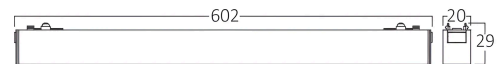

Braytron

TECHNISCHES DATENBLATT

MODELL	BD60-10681
BESCHREIBUNG	BRY-S20A-LNR600-18W-48VDC-3IN1-BLC-MAG.LINEAR

BRAYTRON SRL

MUNICIPIUL BUCUREȘTI, SECTOR 6, BLD. IULIU MANIU, NR.616, CORP B, ET.1,BUCUREȘTI, Sector 6(RO)
info@braytron.com
www.braytron.com

Pagina 1 din 2