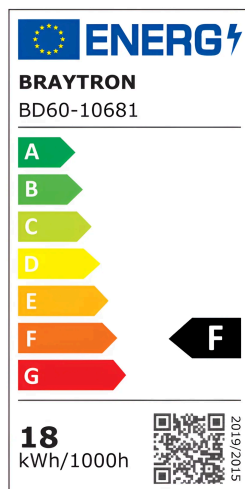

Braytron

TECHNISCHES DATENBLATT

MODELL	BD60-10681
BESCHREIBUNG	BRY-S20A-LNR600-18W-48VDC-3IN1-BLC-MAG.LINEAR

BRAYTRON SRL

MUNICIPIUL BUCUREȘTI, SECTOR 6, BLD. IULIU MANIU, NR.616, CORP B, ET.1,BUCUREȘTI, Sector 6(RO)
info@braytron.com
www.braytron.com

Pagina 1 din 2

Allgemeine Merkmale

Modell	: BD60-10681
Hauptkategorie	: Schienenbeleuchtung
Unterkategorie	: LED-Magnetbeleuchtung
Typ	: Track
Gehäusefarbe	: Black
Lampentyp/Form	: Non-Directional
Dimmbar	: Not-Dimmable
Lichtquelle	: LED
Garantie	: 3 Years
Klasse	: CLASS III
IP (Schutzart)	: IP20

Product Characteristics

Leistung	: 18
Farbtemperatur	: 3IN1
Effektive Lumen	: 1200
Farbwiedergabeindex (CRI)	: ≥ 95
Energieeffizienzklasse	: F
Lichtabstrahlwinkel	: 120°

Elektrische Eigenschaften

Lebensdauer	: 30000 h
Spannung	: 48VDC
Material	: Aluminium-PC
Arbeitstemperatur	: -20°C ~ +40°C