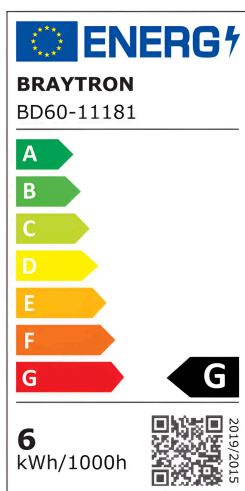

## TECHNISCHES DATENBLATT

MODELL

BD60-11181

BESCHREIBUNG

BRY-S20A-LNS110-6W-48VDC-3IN1-BLC-MAG.LINEAR

BRAYTRON SRL

MUNICIPIUL BUCUREȘTI, SECTOR 6, BLD. IULIU MANIU, NR.616, CORP B, ET.1,BUCUREȘTI,Sector 6(RO)  
info@braytron.com  
www.braytron.com

## Product Characteristics

Leistung	: 6
Farbtemperatur	: 3IN1
Effektive Lumen	: 440
Farbwiedergabeindex (CRI)	: $\geq 90$
Energieeffizienzklasse	: G
Lichtabstrahlwinkel	: 24°

## Elektrische Eigenschaften

Lebensdauer	: 30000 h
Spannung	: 48VDC
Material	: Aluminium-PC
Arbeitstemperatur	: -20°C ~ +40°C