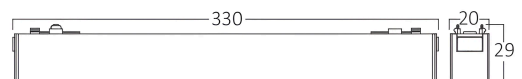

Braytron

TECHNISCHES DATENBLATT

MODELL	BD60-11381
BESCHREIBUNG	BRY-S20A-LNS330-18W-48VDC-3IN1-BLC-MAG.LINEAR

BRAYTRON SRL

MUNICIPIUL BUCUREȘTI, SECTOR 6, BLD. IULIU MANIU, NR.616, CORP B, ET.1,BUCUREȘTI,Sector 6(RO)
info@braytron.com
www.braytron.com