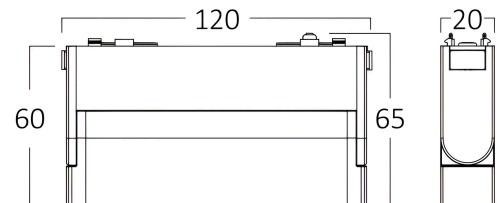

Braytron

TECHNISCHES DATENBLATT

MODELL

BD60-13181

BESCHREIBUNG

BRY-S20A-WSL110-6W-48VDC-3IN1-BLC-MAG.W.WASHER

BRAYTRON SRL

MUNICIPIUL BUCUREȘTI, SECTOR 6, BLD. IULIU MANIU, NR.616, CORP B, ET.1,BUCUREȘTI,Sector 6(RO)
info@braytron.com
www.braytron.com

Dimensions & Weight

Länge	: 120 mm
Breite	: 20 mm
Höhe	: 65 mm
Gewicht	: 105 gr

Paket-Informationen

Nettogewicht	: 1,05 kgs
Bruttogewicht	: 1,55 kgs
Stückzahl pro Karton (PCS/CTN)	: 10
Länge	: 28 cm
Breite	: 14 cm
Höhe	: 8 cm
EAN-Code	: 5949097749834