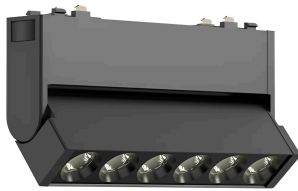

Braytron

TECHNISCHES DATENBLATT

MODELL

BD60-13181

BESCHREIBUNG

BRY-S20A-WSL110-6W-48VDC-3IN1-BLC-MAG.W.WASHER

BRAYTRON SRL

MUNICIPIUL BUCUREȘTI, SECTOR 6, BLD. IULIU MANIU, NR.616, CORP B, ET.1,BUCUREȘTI,Sector 6(RO)
info@braytron.com
www.braytron.com

Pagina 1 din 2

Allgemeine Merkmale

Modell	: BD60-13181
Hauptkategorie	: Schienenbeleuchtung
Unterkategorie	: LED-Magnetbeleuchtung
Typ	: Track
Gehäusefarbe	: Black-Black
Lampentyp/Form	: Directional
Dimmbar	: Not-Dimmable
Lichtquelle	: LED
Garantie	: 3 Years
Klasse	: CLASS III
IP (Schutzart)	: IP20

Product Characteristics

Leistung	: 6
Farbtemperatur	: 3IN1
Effektive Lumen	: 440
Farbwiedergabeindex (CRI)	: ≥ 90
Energieeffizienzklasse	: G
Lichtabstrahlwinkel	: 24°

Elektrische Eigenschaften

Lebensdauer	: 30000 h
Spannung	: 48VDC
Material	: Aluminium-PC
Arbeitstemperatur	: -20°C ~ +40°C