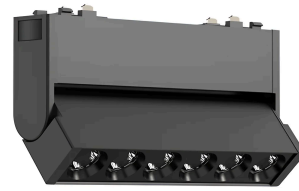

Braytron

TECHNISCHES DATENBLATT

MODELL

BD60-13181

BESCHREIBUNG

BRY-S20A-WSL110-6W-48VDC-3IN1-BLC-MAG.W.WASHER

BRAYTRON SRL

MUNICIPIUL BUCUREȘTI, SECTOR 6, BLD. IULIU MANIU, NR.616, CORP B, ET.1,BUCUREȘTI,Sector 6(RO)
info@braytron.com
www.braytron.com

Pagina 1 din 2

Allgemeine Merkmale

Modell	: BD60-13181
Hauptkategorie	: Schienenbeleuchtung
Unterkategorie	: LED-Magnetbeleuchtung
Typ	: Track
Gehäusefarbe	: Black-Black
Lampentyp/Form	: Directional
Dimmbar	: Not-Dimmable
Lichtquelle	: LED
Garantie	: 3 Years
Klasse	: CLASS III
IP (Schutzart)	: IP20

Product Characteristics

Leistung	: 6
Farbtemperatur	: 3IN1
Effektive Lumen	: 440
Farbwiedergabeindex (CRI)	: ≥ 90
Energieeffizienzklasse	: G
Lichtabstrahlwinkel	: 24°

Elektrische Eigenschaften

Lebensdauer	: 30000 h
Spannung	: 48VDC
Material	: Aluminium-PC
Arbeitstemperatur	: -20°C ~ +40°C