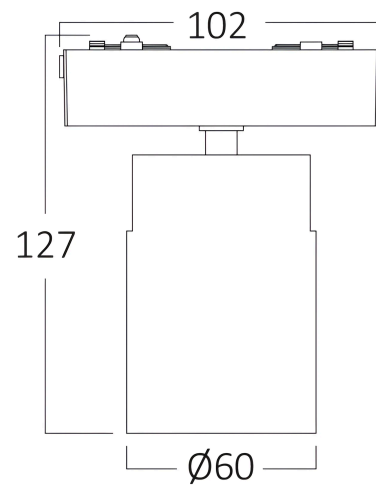

Braytron

TECHNISCHES DATENBLATT

MODELL	BD60-14081
BESCHREIBUNG	BRY-S20A-SRC035-7W-48VDC-4000K-BLC-MAG. TRACK

BRAYTRON SRL

MUNICIPIUL BUCUREȘTI, SECTOR 6, BLD. IULIU MANIU, NR.616, CORP B, ET.1,BUCUREȘTI,Sector 6(RO)
info@braytron.com
www.braytron.com

Pagina 1 din 2