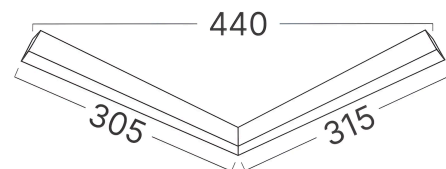

Braytron

TECHNISCHES DATENBLATT

MODELL

BD60-20281

BESCHREIBUNG

BRY-S20B-LNR300C-20W-48VDC-3IN1-BLC-MAG. LINEAR

BRAYTRON SRL

MUNICIPIUL BUCUREȘTI, SECTOR 6, BLD. IULIU MANIU, NR.616, CORP B, ET.1,BUCUREȘTI,Sector 6(RO)
info@braytron.com
www.braytron.com

Pagina 1 din 2

Allgemeine Merkmale

Modell	: BD60-20281
Hauptkategorie	: Schienenbeleuchtung
Unterkategorie	: LED-Magnetbeleuchtung
Typ	: Track
Gehäusefarbe	: Black
Lampentyp/Form	: Non-Directional
Dimmbar	: Not-Dimmable
Lichtquelle	: LED
Garantie	: 3 Years
Klasse	: CLASS III
IP (Schutzart)	: IP20

Dimensions & Weight

Länge	: 303 mm
Breite	: 303 mm
Höhe	: 28 mm

Paket-Informationen

Stückzahl pro Karton (PCS/CTN)	: 10
EAN-Code	: 5949097751240