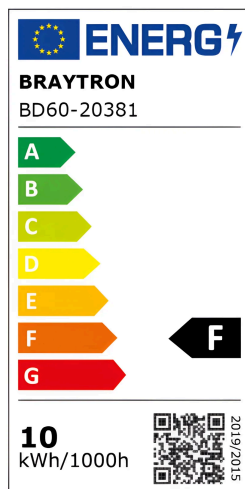

## TECHNISCHES DATENBLATT

MODELL	BD60-20381
BESCHREIBUNG	BRY-S20B-LNR300-10W-48VDC-3IN1-BLC-MAG.LINEAR

BRAYTRON SRL

MUNICIPIUL BUCUREȘTI, SECTOR 6, BLD. IULIU MANIU, NR.616, CORP B, ET.1,BUCUREȘTI, Sector 6(RO)  
info@braytron.com  
www.braytron.com

## Product Characteristics

Leistung	: 10
Farbtemperatur	: 3IN1
Effektive Lumen	: 600
Farbwiedergabeindex (CRI)	: $\geq 95$
Energieeffizienzklasse	: F
Lichtabstrahlwinkel	: 120°

## Elektrische Eigenschaften

Lebensdauer	: 30000 h
Spannung	: 48VDC
Leistungsfaktor	: $>0,9$
Material	: Aluminium-PC
Arbeitstemperatur	: -20°C ~ +40°C