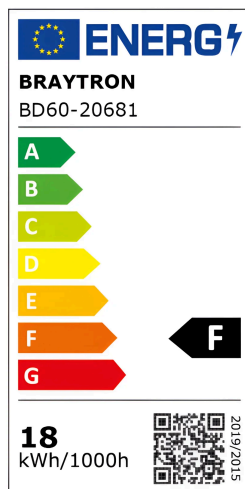

Braytron

TECHNISCHES DATENBLATT

MODELL	BD60-20681
BESCHREIBUNG	BRY-S20B-LNR600-18W-48VDC-3IN1-BLC-MAG.LINEAR

BRAYTRON SRL

MUNICIPIUL BUCUREȘTI, SECTOR 6, BLD. IULIU MANIU, NR.616, CORP B, ET.1,BUCUREȘTI, Sector 6(RO)
info@braytron.com
www.braytron.com

Allgemeine Merkmale

Modell	: BD60-20681
Hauptkategorie	: Schienenbeleuchtung
Unterkategorie	: LED-Magnetbeleuchtung
Typ	: Track
Gehäusefarbe	: Black
Lampentyp/Form	: Non-Directional
Dimmbar	: Not-Dimmable
Lichtquelle	: LED
Sockel/Fassung	: Magnetic
Garantie	: 3 Years
Klasse	: CLASS III
IP (Schutzart)	: IP20

Product Characteristics

Leistung	: 18
Farbtemperatur	: 3IN1
Effektive Lumen	: 1200
Farbwiedergabeindex (CRI)	: ≥ 95
Energieeffizienzklasse	: F
Lichtabstrahlwinkel	: 120°

Elektrische Eigenschaften

Lebensdauer	: 30000 h
Spannung	: 48VDC
Leistungsfaktor	: $>0,9$
Material	: Aluminium-PC
Arbeitstemperatur	: -20°C ~ +40°C