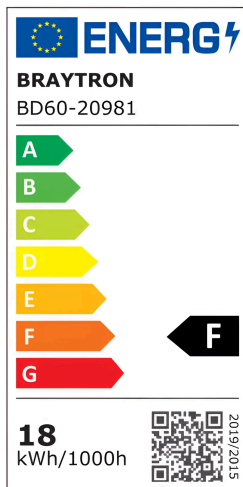

Braytron

TECHNISCHES DATENBLATT

MODELL	BD60-20981
BESCHREIBUNG	BRY-S20B-LNR900-30W-48VDC-3IN1-BLC-MAG.LINEAR

BRAYTRON SRL

MUNICIPIUL BUCUREȘTI, SECTOR 6, BLD. IULIU MANIU, NR.616, CORP B, ET.1,BUCUREȘTI, Sector 6(RO)
info@braytron.com
www.braytron.com

Pagina 1 din 2

Allgemeine Merkmale

Modell	: BD60-20981
Hauptkategorie	: Schienenbeleuchtung
Unterkategorie	: LED-Magnetbeleuchtung
Typ	: Track
Gehäusefarbe	: Black
Lampentyp/Form	: Non-Directional
Dimmbar	: Not-Dimmable
Lichtquelle	: LED
Garantie	: 3 Years
Klasse	: CLASS III
IP (Schutzart)	: IP20

Product Characteristics

Leistung	: 30
Farbtemperatur	: 3IN1
Effektive Lumen	: 1800
Farbwiedergabeindex (CRI)	: ≥ 95
Energieeffizienzklasse	: F
Lichtabstrahlwinkel	: 120°

Elektrische Eigenschaften

Lebensdauer	: 30000 h
Spannung	: 48VDC
Material	: Aluminium-PC
Arbeitstemperatur	: -20°C ~ +40°C

Dimensions & Weight

Länge	: 900 mm
Breite	: 22 mm
Höhe	: 28 mm

Paket-Informationen

Stückzahl pro Karton (PCS/CTN)	: 12
EAN-Code	: 5949097748943