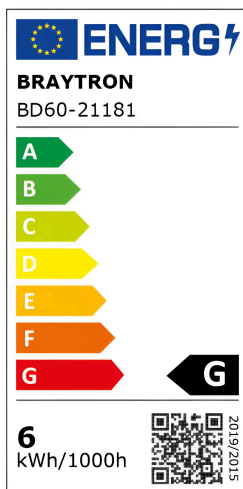

## TECHNISCHES DATENBLATT

MODELL	BD60-21181
BESCHREIBUNG	BRY-S20B-LNS110-6W-48VDC-3IN1-BLC-MAG.LINEAR

BRAYTRON SRL

MUNICIPIUL BUCUREȘTI, SECTOR 6, BLD. IULIU MANIU, NR.616, CORP B, ET.1,BUCUREȘTI,Sector 6(RO)  
info@braytron.com  
www.braytron.com

## Allgemeine Merkmale

Modell	: BD60-21181
Hauptkategorie	: Schienenbeleuchtung
Unterkategorie	: LED-Magnetbeleuchtung
Typ	: Track
Gehäusefarbe	: Black-Black
Lampentyp/Form	: Directional
Dimmbar	: Not-Dimmable
Lichtquelle	: LED
Sockel/Fassung	: Magnetic
Garantie	: 3 Years
Klasse	: CLASS III
IP (Schutzart)	: IP20

## Product Characteristics

Leistung	: 6
Farbtemperatur	: 3IN1
Effektive Lumen	: 440
Farbwiedergabeindex (CRI)	: $\geq 90$
Energieeffizienzklasse	: G
Lichtabstrahlwinkel	: 24°

## Elektrische Eigenschaften

Lebensdauer	: 30000 h
Spannung	: 48VDC
Leistungsfaktor	: $>0,9$
Material	: Aluminium-PC
Arbeitstemperatur	: -20°C ~ +40°C