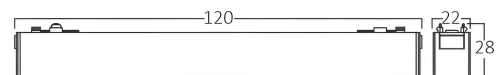

Braytron

TECHNISCHES DATENBLATT

MODELL	BD60-21181
BESCHREIBUNG	BRY-S20B-LNS110-6W-48VDC-3IN1-BLC-MAG.LINEAR

BRAYTRON SRL

MUNICIPIUL BUCUREȘTI, SECTOR 6, BLD. IULIU MANIU, NR.616, CORP B, ET.1,BUCUREȘTI,Sector 6(RO)
info@braytron.com
www.braytron.com