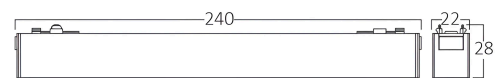

Braytron

TECHNISCHES DATENBLATT

MODELL	BD60-21291
BESCHREIBUNG	BRY-S20B-LNS220-12W-48VDC-TUYA LAN-BLC-MAG.LINEAR

BRAYTRON SRL

MUNICIPIUL BUCUREȘTI, SECTOR 6, BLD. IULIU MANIU, NR.616, CORP B, ET.1,BUCUREȘTI,Sector 6(RO)
info@braytron.com
www.braytron.com