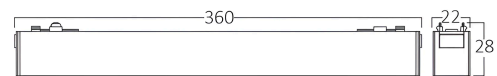

Braytron

TECHNISCHES DATENBLATT

MODELL	BD60-21381
BESCHREIBUNG	BRY-S20B-LNS330-18W-48VDC-3IN1-BLC-MAG.LINEAR

BRAYTRON SRL

MUNICIPIUL BUCUREȘTI, SECTOR 6, BLD. IULIU MANIU, NR.616, CORP B, ET.1,BUCUREȘTI, Sector 6(RO)
info@braytron.com
www.braytron.com