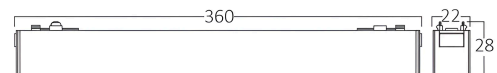

Braytron

TECHNISCHES DATENBLATT

MODELL	BD60-21381
BESCHREIBUNG	BRY-S20B-LNS330-18W-48VDC-3IN1-BLC-MAG.LINEAR

BRAYTRON SRL

MUNICIPIUL BUCUREȘTI, SECTOR 6, BLD. IULIU MANIU, NR.616, CORP B, ET.1,BUCUREȘTI, Sector 6(RO)
info@braytron.com
www.braytron.com