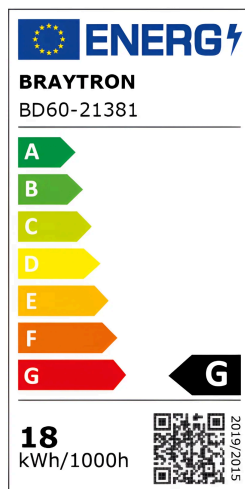

## TECHNISCHES DATENBLATT

MODELL	BD60-21381
BESCHREIBUNG	BRY-S20B-LNS330-18W-48VDC-3IN1-BLC-MAG.LINEAR

BRAYTRON SRL

MUNICIPIUL BUCUREȘTI, SECTOR 6, BLD. IULIU MANIU, NR.616, CORP B, ET.1,BUCUREȘTI, Sector 6(RO)  
info@braytron.com  
www.braytron.com

## Allgemeine Merkmale

Modell	: BD60-21381
Hauptkategorie	: Schienenbeleuchtung
Unterkategorie	: LED-Magnetbeleuchtung
Typ	: Track
Gehäusefarbe	: Black-Black
Lampentyp/Form	: Directional
Dimmbar	: Not-Dimmable
Lichtquelle	: LED
Sockel/Fassung	: Magnetic
Garantie	: 3 Years
Klasse	: CLASS III
IP (Schutzart)	: IP20

## Product Characteristics

Leistung	: 18
Farbtemperatur	: 3IN1
Effektive Lumen	: 1580
Farbwiedergabeindex (CRI)	: $\geq 90$
Energieeffizienzklasse	: G
Lichtabstrahlwinkel	: 24°

## Elektrische Eigenschaften

Lebensdauer	: 30000 h
Spannung	: 48VDC
Leistungsfaktor	: $>0,9$
Material	: Aluminium-PC
Arbeitstemperatur	: -20°C ~ +40°C