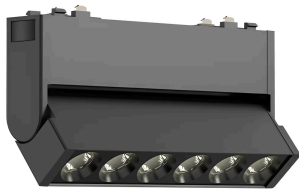

Braytron

TECHNISCHES DATENBLATT

MODELL

BD60-23191

BESCHREIBUNG

BRY-S20B-WSL110-6W-48VDC-TUYA LAN-BLC-MAG.W.WASHER

BRAYTRON SRL

MUNICIPIUL BUCUREȘTI, SECTOR 6, BLD. IULIU MANIU, NR.616, CORP B, ET.1,BUCUREȘTI,Sector 6(RO)
info@braytron.com
www.braytron.com

Pagina 1 din 2

Allgemeine Merkmale

Modell	: BD60-23191
Hauptkategorie	: Schienenbeleuchtung
Unterkategorie	: LED-Magnetbeleuchtung
Typ	: Track
Gehäusefarbe	: Black-Black
Lampentyp/Form	: Directional
Dimmbar	: Not-Dimmable
Lichtquelle	: LED
Garantie	: 3 Years
Klasse	: CLASS III
IP (Schutzart)	: IP20

Product Characteristics

Leistung	: 6
Farbtemperatur	: 3IN1
Effektive Lumen	: 440
Farbwiedergabeindex (CRI)	: ≥ 90
Energieeffizienzklasse	: G
Lichtabstrahlwinkel	: 24°

Elektrische Eigenschaften

Lebensdauer	: 30000 h
Spannung	: 48VDC
Material	: Aluminium-PC
Arbeitstemperatur	: -20°C ~ +40°C