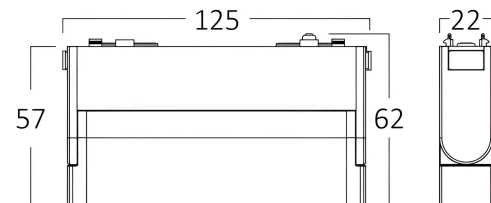

Braytron

TECHNISCHES DATENBLATT

MODELL

BD60-23191

BESCHREIBUNG

BRY-S20B-WSL110-6W-48VDC-TUYA LAN-BLC-MAG.W.WASHER

BRAYTRON SRL

MUNICIPIUL BUCUREȘTI, SECTOR 6, BLD. IULIU MANIU, NR.616, CORP B, ET.1,BUCUREȘTI,Sector 6(RO)
info@braytron.com
www.braytron.com

Dimensions & Weight

Länge	: 125 mm
Breite	: 22 mm
Höhe	: 57 mm
Gewicht	: 150 gr

Paket-Informationen

Nettogewicht	: 1,5 kgs
Bruttogewicht	: 1,8 kgs
Stückzahl pro Karton (PCS/CTN)	: 10
Länge	: 17 cm
Breite	: 16,5 cm
Höhe	: 16,5 cm
EAN-Code	: 5949097750885