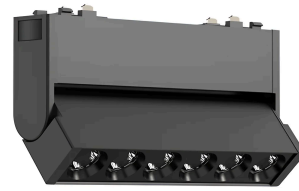

Braytron

TECHNISCHES DATENBLATT

MODELL

BD60-23191

BESCHREIBUNG

BRY-S20B-WSL110-6W-48VDC-TUYA LAN-BLC-MAG.W.WASHER

BRAYTRON SRL

MUNICIPIUL BUCUREȘTI, SECTOR 6, BLD. IULIU MANIU, NR.616, CORP B, ET.1,BUCUREȘTI,Sector 6(RO)
info@braytron.com
www.braytron.com

Pagina 1 din 2

Allgemeine Merkmale

Modell	: BD60-23191
Hauptkategorie	: Schienenbeleuchtung
Unterkategorie	: LED-Magnetbeleuchtung
Typ	: Track
Gehäusefarbe	: Black-Black
Lampentyp/Form	: Directional
Dimmbar	: Not-Dimmable
Lichtquelle	: LED
Garantie	: 3 Years
Klasse	: CLASS III
IP (Schutzart)	: IP20

Product Characteristics

Leistung	: 6
Farbtemperatur	: 3IN1
Effektive Lumen	: 440
Farbwiedergabeindex (CRI)	: ≥ 90
Energieeffizienzklasse	: G
Lichtabstrahlwinkel	: 24°

Elektrische Eigenschaften

Lebensdauer	: 30000 h
Spannung	: 48VDC
Material	: Aluminium-PC
Arbeitstemperatur	: -20°C ~ +40°C