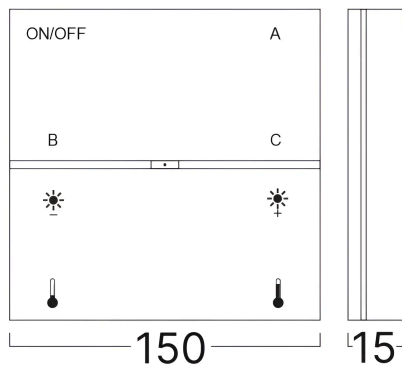

## TECHNISCHES DATENBLATT

MODELL

BD60-99920

BESCHREIBUNG

BRY-MS20-SW01-BLC-TUYA-LAN-MAG.SWITHC

BRAYTRON SRL

MUNICIPIUL BUCUREȘTI, SECTOR 6, BLD. IULIU MANIU, NR.616, CORP B, ET.1,BUCUREȘTI,Sector 6(RO)

info@braytron.com