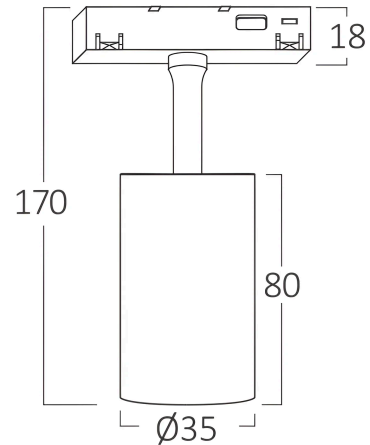

Braytron

TECHNISCHES DATENBLATT

MODELL	BD61-00111
BESCHREIBUNG	BRY-TRC035-6W-48VDC-4000K-BLC-MAG. TRACK

BRAYTRON SRL

MUNICIPIUL BUCUREȘTI, SECTOR 6, BLD. IULIU MANIU, NR.616, CORP B, ET.1,BUCUREȘTI, Sector 6(RO)
info@braytron.com
www.braytron.com

Allgemeine Merkmale

Modell	: BD61-00111
Hauptkategorie	: Schienenbeleuchtung
Unterkategorie	: LED-Magnetbeleuchtung
Typ	: Track
Gehäusefarbe	: Black
Lampentyp/Form	: Directional
Dimmbar	: Not-Dimmable
Lichtquelle	: LED
Sockel/Fassung	: Magnetic
Garantie	: 3 Years
Klasse	: CLASS III
IP (Schutzart)	: IP20

Product Characteristics

Leistung	: 6
Farbtemperatur	: 4000K
Effektive Lumen	: 440
Farbwiedergabeindex (CRI)	: ≥ 90
Energieeffizienzklasse	: G
Lichtabstrahlwinkel	: 24°

Elektrische Eigenschaften

Lebensdauer	: 30000 h
Spannung	: 48VDC
Leistungsfaktor	: $>0,9$
Material	: Aluminium
Arbeitstemperatur	: -20°C ~ +40°C

Dimensions & Weight

Durchmesser	: 35 mm
Länge	: 147 mm
Breite	: 180 mm
Höhe	: 80 mm
Gewicht	: 140 gr

Paket-Informationen

Nettogewicht	: 2,25 kgs
Bruttogewicht	: 3,60 kgs
Stückzahl pro Karton (PCS/CTN)	: 16
Länge	: 430 mm
Breite	: 290 mm
Höhe	: 190 mm
EAN-Code	: 5949097728334