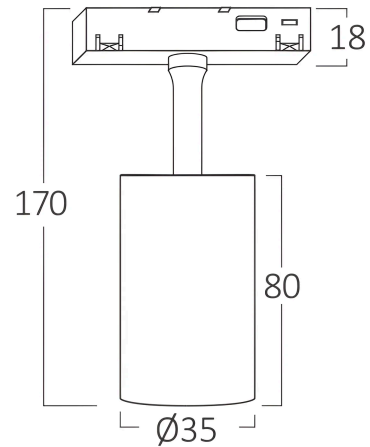

Braytron

TECHNISCHES DATENBLATT

MODELL	BD61-00111
BESCHREIBUNG	BRY-TRC035-6W-48VDC-4000K-BLC-MAG. TRACK

BRAYTRON SRL

MUNICIPIUL BUCUREȘTI, SECTOR 6, BLD. IULIU MANIU, NR.616, CORP B, ET.1,BUCUREȘTI, Sector 6(RO)
info@braytron.com
www.braytron.com

Allgemeine Merkmale

Modell	: BD61-00111
Hauptkategorie	: Schienenbeleuchtung
Unterkategorie	: LED-Magnetbeleuchtung
Typ	: Track
Gehäusefarbe	: Black
Lampentyp/Form	: Directional
Dimmbar	: Not-Dimmable
Lichtquelle	: LED
Sockel/Fassung	: Magnetic
Garantie	: 3 Years
Klasse	: CLASS III
IP (Schutzart)	: IP20

Product Characteristics

Leistung	: 6
Farbtemperatur	: 4000K
Effektive Lumen	: 440
Farbwiedergabeindex (CRI)	: ≥ 90
Energieeffizienzklasse	: G
Lichtabstrahlwinkel	: 24°

Elektrische Eigenschaften

Lebensdauer	: 30000 h
Spannung	: 48VDC
Leistungsfaktor	: $>0,9$
Material	: Aluminium
Arbeitstemperatur	: -20°C ~ +40°C

Dimensions & Weight

Durchmesser	: 35 mm
Länge	: 147 mm
Breite	: 180 mm
Höhe	: 80 mm
Gewicht	: 140 gr

Paket-Informationen

Nettogewicht	: 2,25 kgs
Bruttogewicht	: 3,60 kgs
Stückzahl pro Karton (PCS/CTN)	: 16
Länge	: 430 mm
Breite	: 290 mm
Höhe	: 190 mm
EAN-Code	: 5949097728334