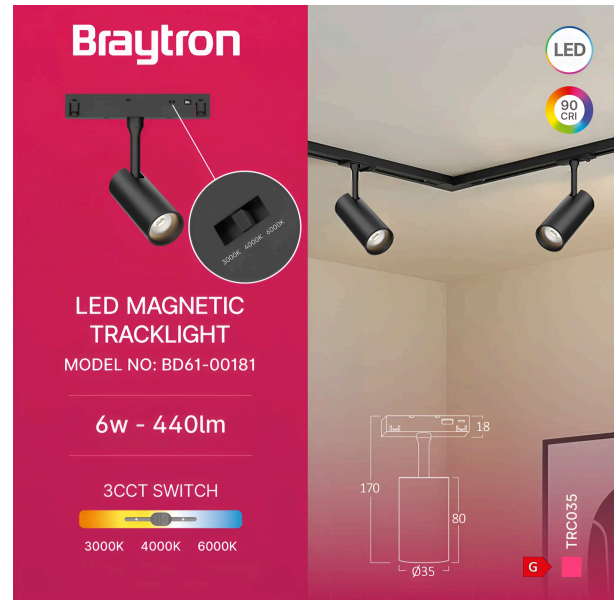

Braytron

TECHNISCHES DATENBLATT

MODELL	BD61-00181
BESCHREIBUNG	BRY-M20-TRC035-6W-48VDC-3IN1-BLC-MAG. TRACK

BRAYTRON SRL

MUNICIPIUL BUCUREȘTI, SECTOR 6, BLD. IULIU MANIU, NR.616, CORP B, ET.1,BUCUREȘTI, Sector 6(RO)
info@braytron.com
www.braytron.com