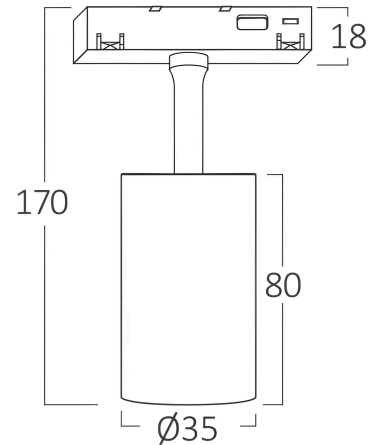

## TECHNISCHES DATENBLATT

MODELL	BD61-00181
BESCHREIBUNG	BRY-M20-TRC035-6W-48VDC-3IN1-BLC-MAG. TRACK

BRAYTRON SRL

MUNICIPIUL BUCUREȘTI, SECTOR 6, BLD. IULIU MANIU, NR.616, CORP B, ET.1,BUCUREȘTI, Sector 6(RO)  
info@braytron.com  
www.braytron.com

## Dimensions & Weight

Durchmesser	: 35 mm
Höhe	: 170 mm
Gewicht	: 100 gr

## Paket-Informationen

Nettogewicht	: 1,6 kgs
Bruttogewicht	: 3,1 kgs
Stückzahl pro Karton (PCS/CTN)	: 16
Länge	: 43 cm
Breite	: 29 cm
Höhe	: 19 cm
EAN-Code	: 5949097736438