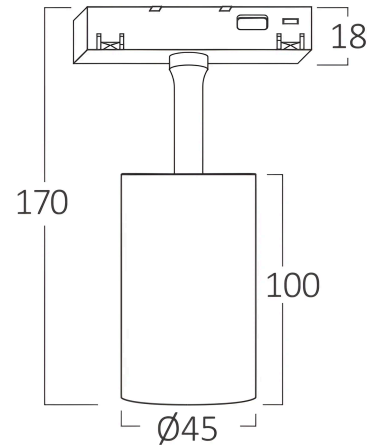

Braytron

TECHNISCHES DATENBLATT

MODELL

BD61-00271

BESCHREIBUNG

BRY-M20-DALI.2-TRC045-10W-48VDC-3IN1-BLC-MAG. TRACK

BRAYTRON SRL

MUNICIPIUL BUCUREȘTI, SECTOR 6, BLD. IULIU MANIU, NR.616, CORP B, ET.1,BUCUREȘTI, Sector 6(RO)

Product Characteristics

Leistung	: 10
Farbtemperatur	: 3IN1
Effektive Lumen	: 810
Farbwiedergabeindex (CRI)	: ≥ 90
Energieeffizienzklasse	: G
Lichtabstrahlwinkel	: 24°

Elektrische Eigenschaften

Lebensdauer	: 30000 h
Spannung	: 48VDC
Material	: Aluminium-PC
Arbeitstemperatur	: -20°C ~ +40°C

Dimensions & Weight

Durchmesser	: 45 mm
Höhe	: 170 mm
Gewicht	: 150 gr

Paket-Informationen

Nettogewicht	: 2,4 kgs
Bruttogewicht	: 4,1 kgs
Stückzahl pro Karton (PCS/CTN)	: 16
Länge	: 43 cm
Breite	: 31 cm
Höhe	: 23 cm
EAN-Code	: 5949097749865