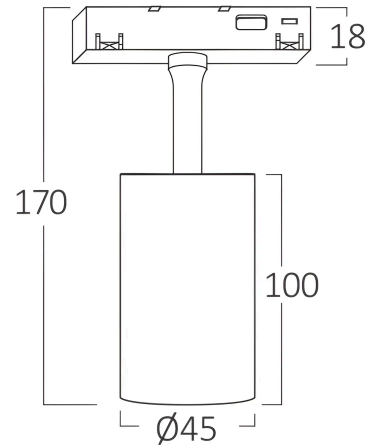

Braytron

TECHNISCHES DATENBLATT

MODELL	BD61-00280
BESCHREIBUNG	BRY-M20-TRC045-10W-48VDC-3IN1-WHT-MAG. TRACK

BRAYTRON SRL

MUNICIPIUL BUCUREȘTI, SECTOR 6, BLD. IULIU MANIU, NR.616, CORP B, ET.1,BUCUREȘTI, Sector 6(RO)
info@braytron.com
www.braytron.com

Product Characteristics

Leistung	: 10
Farbtemperatur	: 3IN1
Effektive Lumen	: 810
Farbwiedergabeindex (CRI)	: ≥ 90
Energieeffizienzklasse	: G
Lichtabstrahlwinkel	: 24°

Elektrische Eigenschaften

Lebensdauer	: 30000 h
Spannung	: 48VDC
Material	: Aluminium-PC
Arbeitstemperatur	: -20°C ~ +40°C

Dimensions & Weight

Durchmesser	: 45 mm
Höhe	: 170 mm
Gewicht	: 150 gr

Paket-Informationen

Nettogewicht	: 2,4 kgs
Bruttogewicht	: 4,1 kgs
Stückzahl pro Karton (PCS/CTN)	: 16
Länge	: 43 cm
Breite	: 31 cm
Höhe	: 23 cm
EAN-Code	: 5949097753701