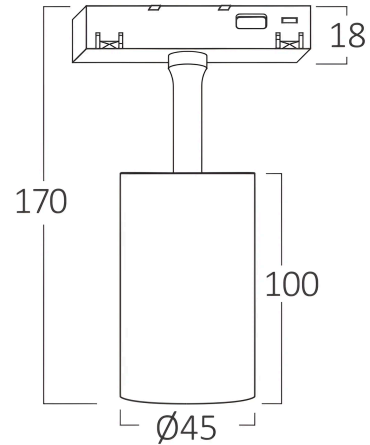

Braytron

TECHNISCHES DATENBLATT

MODELL	BD61-00280
BESCHREIBUNG	BRY-M20-TRC045-10W-48VDC-3IN1-WHT-MAG. TRACK

BRAYTRON SRL

MUNICIPIUL BUCUREȘTI, SECTOR 6, BLD. IULIU MANIU, NR.616, CORP B, ET.1,BUCUREȘTI, Sector 6(RO)
info@braytron.com
www.braytron.com

Allgemeine Merkmale

Modell	: BD61-00280
Hauptkategorie	: Schienenbeleuchtung
Unterkategorie	: LED-Magnetbeleuchtung
Gehäusefarbe	: White-White
Dimmbar	: Not-Dimmable
Lichtquelle	: LED
Garantie	: 3 Years
Klasse	: CLASS III
IP (Schutzart)	: IP20

Product Characteristics

Leistung	: 10
Farbtemperatur	: 3IN1
Effektive Lumen	: 810
Farbwiedergabeindex (CRI)	: ≥ 90
Energieeffizienzklasse	: G
Lichtabstrahlwinkel	: 24°

Elektrische Eigenschaften

Lebensdauer	: 30000 h
Spannung	: 48VDC
Material	: Aluminium-PC
Arbeitstemperatur	: -20°C ~ +40°C

Dimensions & Weight

Durchmesser	: 45 mm
Höhe	: 170 mm
Gewicht	: 150 gr

Paket-Informationen

Nettogewicht	: 2,4 kgs
Bruttogewicht	: 4,1 kgs
Stückzahl pro Karton (PCS/CTN)	: 16
Länge	: 43 cm
Breite	: 31 cm
Höhe	: 23 cm
EAN-Code	: 5949097753701