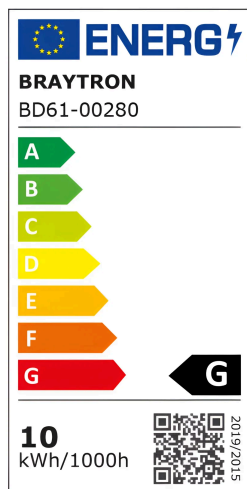

Braytron

TECHNISCHES DATENBLATT

MODELL	BD61-00280
BESCHREIBUNG	BRY-M20-TRC045-10W-48VDC-3IN1-WHT-MAG. TRACK

BRAYTRON SRL

MUNICIPIUL BUCUREȘTI, SECTOR 6, BLD. IULIU MANIU, NR.616, CORP B, ET.1,BUCUREȘTI, Sector 6(RO)
info@braytron.com
www.braytron.com

Allgemeine Merkmale

Modell	: BD61-00280
Hauptkategorie	: Schienenbeleuchtung
Unterkategorie	: LED-Magnetbeleuchtung
Gehäusefarbe	: White-White
Dimmbar	: Not-Dimmable
Lichtquelle	: LED
Garantie	: 3 Years
Klasse	: CLASS III
IP (Schutzart)	: IP20

Product Characteristics

Leistung	: 10
Farbtemperatur	: 3IN1
Effektive Lumen	: 810
Farbwiedergabeindex (CRI)	: ≥ 90
Energieeffizienzklasse	: G
Lichtabstrahlwinkel	: 24°

Elektrische Eigenschaften

Lebensdauer	: 30000 h
Spannung	: 48VDC
Material	: Aluminium-PC
Arbeitstemperatur	: -20°C ~ +40°C