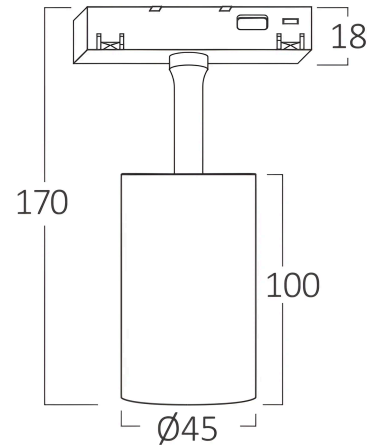

## TECHNISCHES DATENBLATT

MODELL BD61-00281

BESCHREIBUNG BRY-M20-TRC045-10W-48VDC-3IN1-BLC-MAG. TRACK

BRAYTRON SRL

MUNICIPIUL BUCUREȘTI, SECTOR 6, BLD. IULIU MANIU, NR.616, CORP B, ET.1,BUCUREȘTI, Sector 6(RO)  
info@braytron.com  
www.braytron.com

## Elektrische Eigenschaften

Lebensdauer	: 30000 h
Spannung	: 48VDC
Material	: Aluminium-PC
Arbeitstemperatur	: -20°C ~ +40°C

## Dimensions & Weight

Durchmesser	: 45 mm
Höhe	: 170 mm
Gewicht	: 150 gr

## Paket-Informationen

Nettogewicht	: 2,4 kgs
Bruttogewicht	: 4,1 kgs
Stückzahl pro Karton (PCS/CTN)	: 16
Länge	: 43 cm
Breite	: 31 cm
Höhe	: 23 cm
EAN-Code	: 5949097736445

BRAYTRON SRL

MUNICIPIUL BUCUREȘTI, SECTOR 6, BLD. IULIU MANIU, NR.616, CORP B, ET.1,BUCUREȘTI, Sector 6(RO)